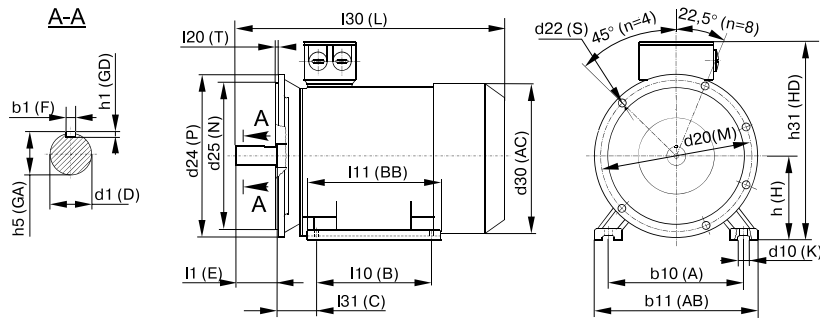

Монтажное исполнение 2081

Типоразмер	Кол-во полюсов	Габаритные размеры				Установочные и присоединительные размеры																
		I30	h31	d30	D24	b10	b11	I10	I11	I31	d1	I1	b1	h5	h1	h	d10	d20	d25	I20	d22	n
		L	HD	AC	P	A	AB	B	BB	C	D	E	F	GA	GD	H	K	M	N	T	S	n
АИР56А	2, 4	210	150	120	140	90	110	71	90	36	11	23	4	12,5	4	56	5,8	115	95	3	10	4
АИР56В	2, 4	210	150	120	140	90	110	71	90	36	11	23	4	12,5	4	56	5,8	115	95	3	10	4
АИР63А	2, 4, 6	230	170	140	160	100	135	80	102	40	14	30	5	16	5	63	5,8	130	110	3,5	10	4
АИР63В	2, 4, 6	230	170	140	160	100	135	80	102	40	14	30	5	16	5	63	5,8	130	110	3,5	10	4
АИР71А	2, 4, 6	290	175	155	200	112	140	90	120	45	19	40	6	21,5	6	71	7	165	130	3,5	12	4
АИР71В	2, 4, 6, 8	290	175	155	200	112	140	90	120	45	19	40	6	21,5	6	71	7	165	130	3,5	12	4
АИР80А	2, 4, 6, 8	310	215	176	200	125	160	100	131	50	22	50	6	24,5	6	80	10	165	130	3,5	12	4
АИР80В	2, 4, 6, 8	335	215	176	200	125	160	100	155	50	22	50	6	24,5	6	80	10	165	130	3,5	12	4
АИР90А	2, 4, 6, 8	350	245	185	250	140	195	125	170	56	24	50	8	27	7	90	10	215	180	4	15	4
АИР90В	8	350	245	185	250	140	195	125	170	56	24	50	8	27	7	90	10	215	180	4	15	4
АИР100S	2, 4	385	250	215	250	160	200	112	180	63	28	60	8	31	7	100	12	215	180	4	15	4
АИР100L	2, 4, 6, 8	415	250	215	250	160	200	140	185	63	28	60	8	31	7	100	12	215	180	4	15	4
АИР112МА	2, 4, 6, 8	435	280	240	300	190	240	140	223	70	32	80	10	35	8	112	12	265	230	4	15	4
АИР112МВ	6, 8	435	280	240	300	190	240	140	223	70	32	80	10	35	8	112	12	265	230	4	15	4
АИР132S	4, 6, 8	475	325	283	350	216	275	140	237	89	38	80	10	41	8	132	12	300	250	5	19	4
АИР132М	2, 4, 6, 8	515	325	283	350	216	275	178	238	89	38	80	10	41	8	132	12	300	250	5	19	4
АИР160S	2	635	375	330	350	254	320	178	314	108	42	110	12	45	8	160	15	300	250	5	19	4
АИР160M	4, 6, 8	635	375	330	350	254	320	178	314	108	48	110	14	51,5	9	160	15	300	250	5	19	4
АИР180S	2	700	435	380	400	279	355	203	343	121	48	110	14	51,5	9	180	15	350	300	5	19	8
АИР180M	4	700	435	380	400	279	355	203	343	121	55	110	16	59	10	180	15	350	300	5	19	8
АИР200M	2	738	435	380	400	279	355	241	355	121	48	110	14	51,5	9	180	15	350	300	5	19	8
АИР200L	4, 6, 8	738	435	380	400	279	355	241	355	121	55	110	16	59	10	180	15	350	300	5	19	8
АИР200M	2	780	475	420	450	318	390	267	379	133	55	110	16	59	10	200	19	400	350	5	19	8
АИР200L	4, 6, 8	810	475	420	450	318	390	267	379	133	60	140	18	64	11	200	19	400	350	5	19	8
АИР200L	2	780	475	420	450	318	390	305	379	133	55	110	16	59	10	200	19	400	350	5	19	8
АИР200L	4, 6, 8	810	475	420	450	318	390	305	379	133	60	140	18	64	11	200	19	400	350	5	19	8