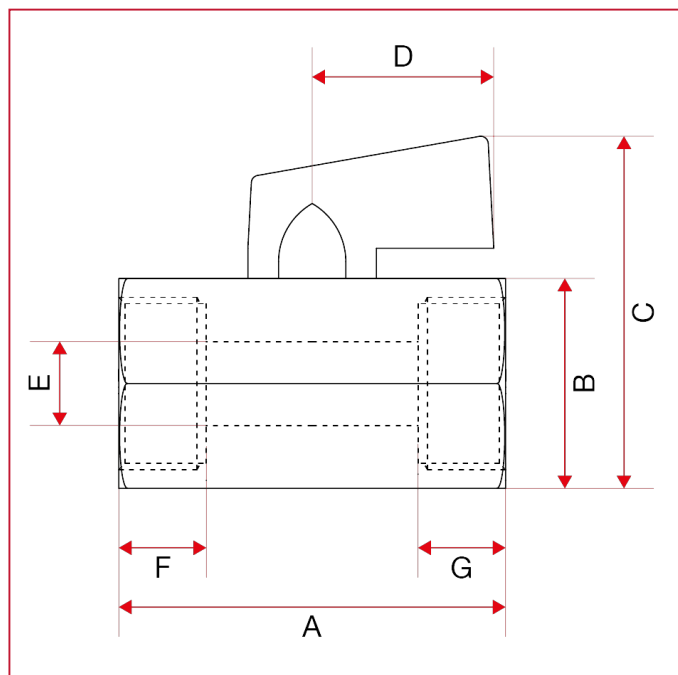

МИНИ ШАРОВЫЙ КРАН

125 MINI шаровый кран

ГАБАРИТНЫЕ РАЗМЕРЫ

	1/8"	1/4"	3/8"	1/2"	3/4"
DN	6	8	10	15	20
A	40	40	40	46	54
B	21	21	21	25	30
C	38	38	38	42	46,9
D	21,5	21,5	21,5	21,5	22
E	7	8,2	8	10	13,5
F	10	10	10	10,5	14,5
G	11	10	10	10,5	12
Kg/cm ² bar	10	10	10	10	10
LBS - psi	145	145	145	145	145