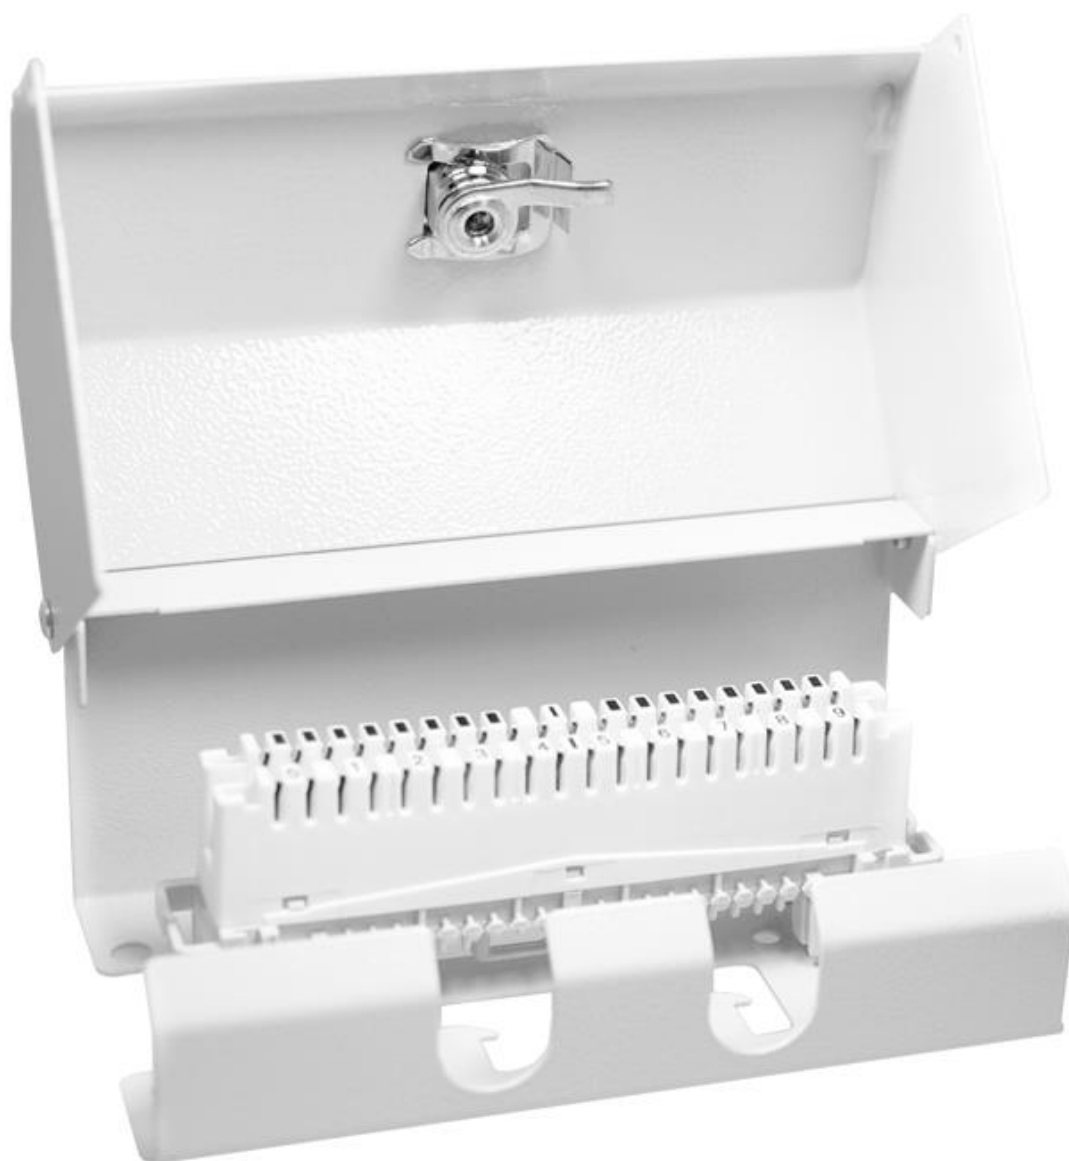

Технический паспорт КРТМ 10 с размыкаемым плинтом 3 кат.

Металлическая коробка распределительная **КРТМ 10** на 1 плинт, с замком. Предназначена для коммутации распределительного кабеля и абонентских проводов в сетях жилых, общественных, производственных зданий и помещений.

Комплектация:

1. Коробка телефонная распределительная КРТМ 10
2. Замок с ключом
3. Плинт с размыкаемыми контактами на 10 пар нормальнозамкнутый

Габариты (ШхДхВ) - 144x78x61 мм.

Вес: 0,385 кг.