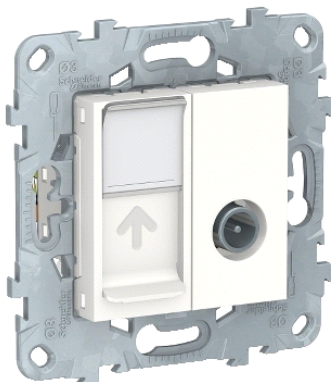

### Характеристики

UNICA NEW РОЗЕТКА TV одиночная + комп.  
RJ45 кат.6 UTP, 1 модуль, БЕЛЫЙ

### Описание

Диапазон	New Unica
Тип изделия или компонента	Компьютерная/телефонная розетка
Комплектация изделия	Механизм
Оттенок цвета	Белый (RAL 9003)
Поставляемое оборудование	Держатель таблички Защитный экран Фиксирующая рама

### Дополнительно

Совместимость изделий	RJ45 розетка Розетки TV/FM
Состав устройства	TV module Data module
Количество модулей	2 x 1 модулей
Количество розеток	2
Материал	Монт. рама : сплав zamak Монт. рама : сплав zamak Central plate : thermoplastic ABS-UV stabilised
Тип покрытия	Глянцевая
Тип монтажа	Скрытый
Монтаж	Винты
Глубина	40.5 мм
Ширина	74.5 мм
Высота	74.5 мм