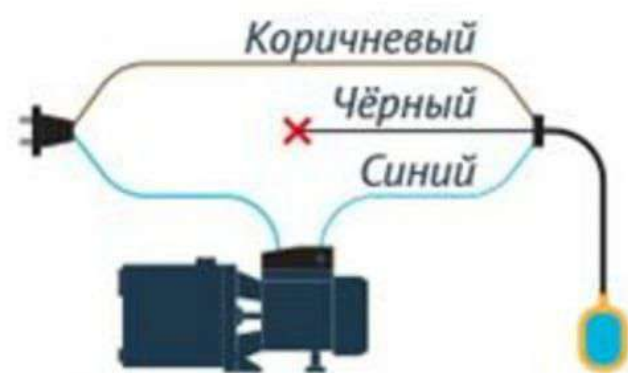

Работа на откачку и защита от работы без воды

Работа на заполнение накопительной ёмкости

Поплавковый выключатель UNIPUMP 3 м