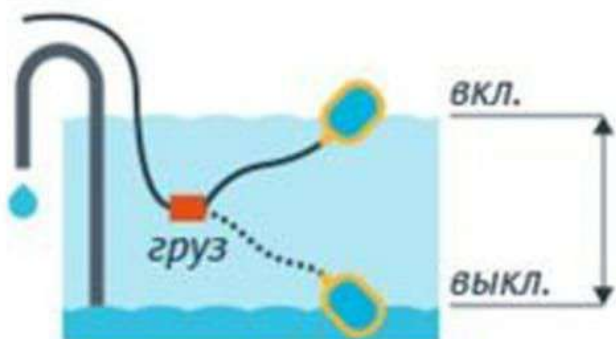

Работа на откачку и защита от работы без воды

Работа на заполнение накопительной ёмкости

Поплавковый выключатель UNIPUMP 3 м