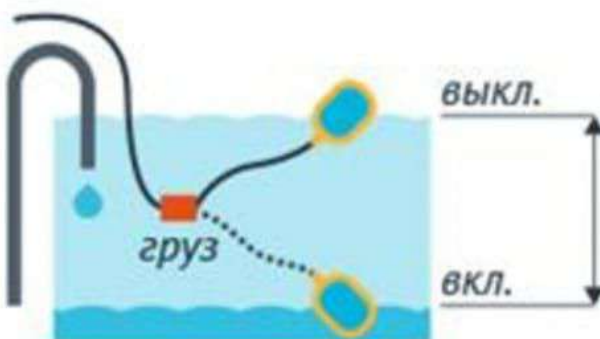

Работа на откачку и защита от работы без воды

Работа на заполнение накопительной ёмкости

Поплавковый выключатель UNIPUMP 3 м