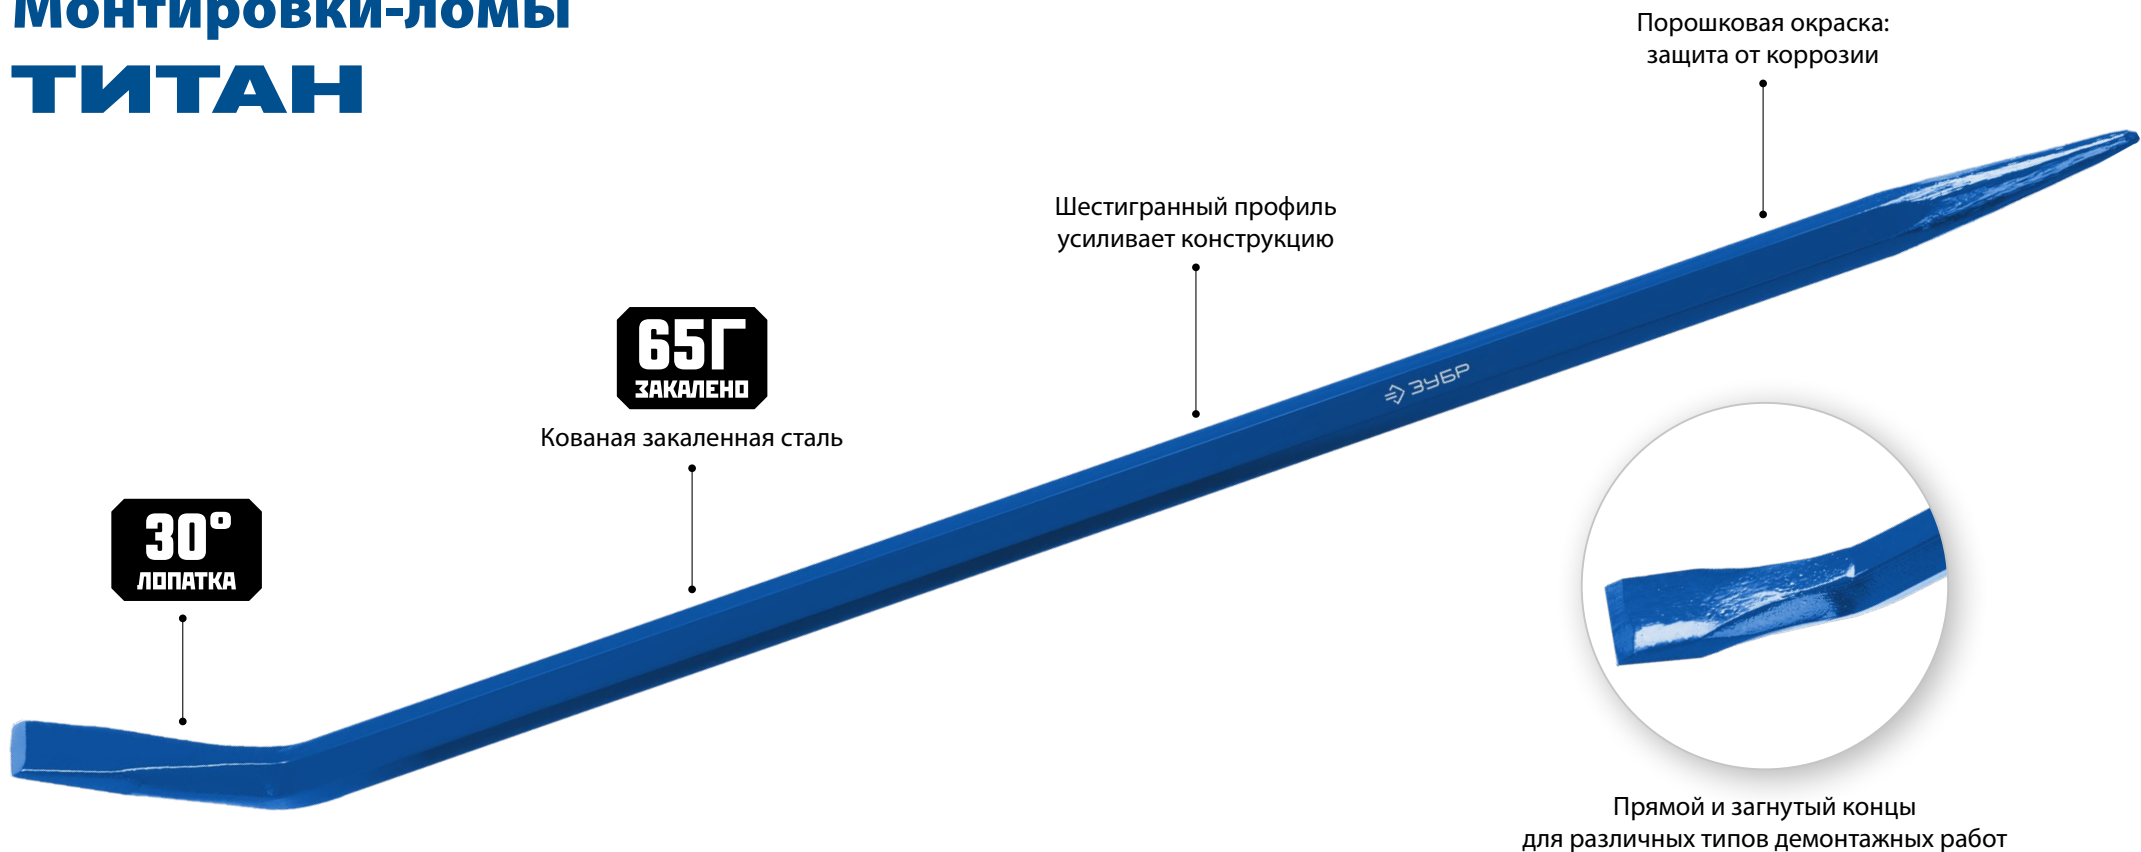

Монтировки-ломы ТИТАН

Длина, мм	Диаметр, мм	Артикул
600	16	21803-60
750	16	21803-75
900	19	21803-90
1200	19	21803-120

Упаковка: этикетка цветная

Гвоздодер МАСТЕР

Шестигранный профиль усиливает конструкцию

Резиновая рукоятка для комфортного хвата

Закалка рабочих частей: высокая прочность и долговечность

65Г
ЗАКАЛЕНА

Высококачественная сталь

Отверстие для подвеса

Длина, мм

320

Диаметр, мм