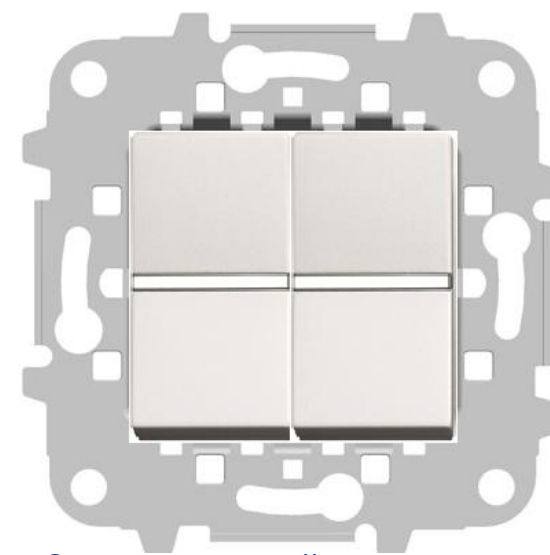

2-х клавишный переключатель Zenit.
Комплектация.

+

+

N2171.9

=

2-х клавишный переключатель

N2102 BL
N2102 AN
N2102 PL
N2102 CV

N2102 BL
N2102 AN
N2102 PL
N2102 CV

Для осуществления светодиодной подсветки, светодиодные блоки N2192 RJ = 2шт. заказываются отдельно:

+