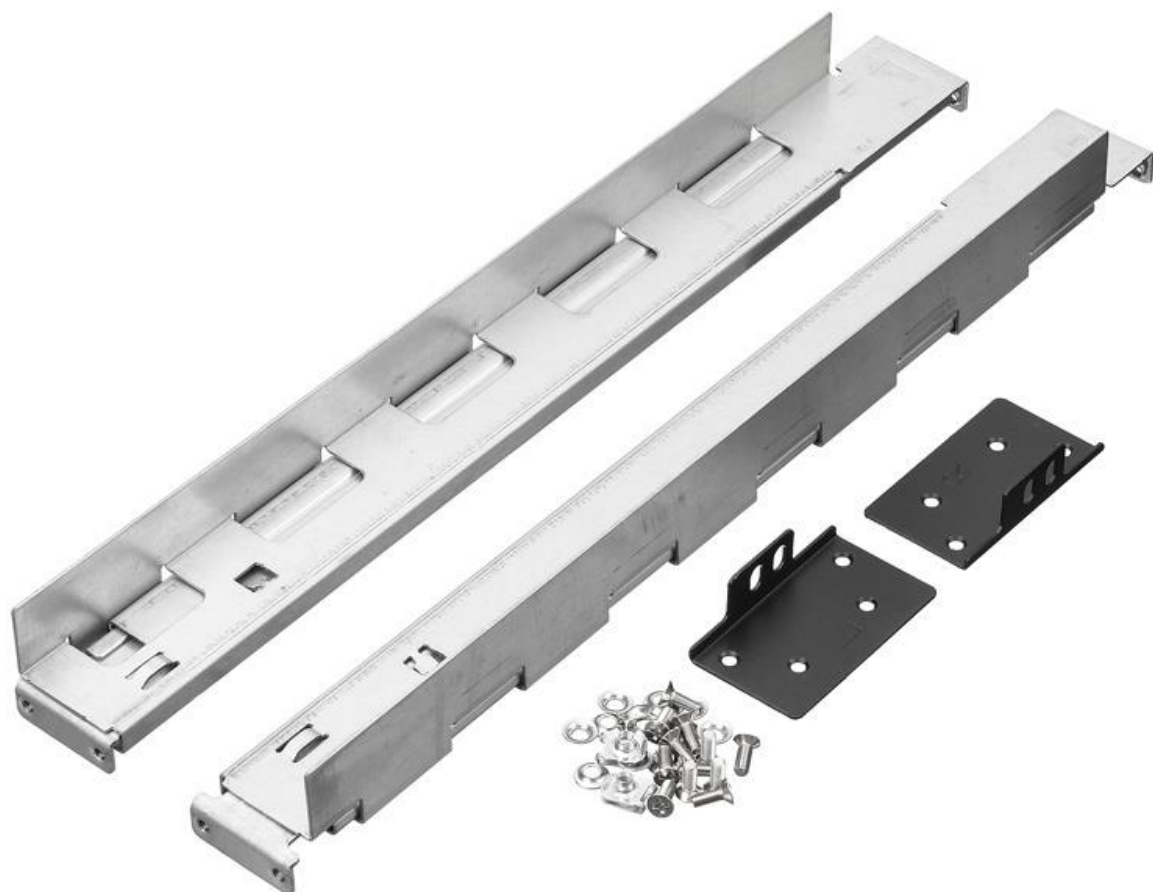

id [1080984](#)

# КОМПЛЕКТ ДЛЯ МОНТАЖА INNOVA RT II 6000-10000

Комплект для монтажа источников бесперебойного питания и их дополнительных батарей. Подходит для ассортимента продуктов Innova RT, Innova RT II и Smart Winner

Описание

Фотографии

Скачать

Максимальная длина - 1000 мм

Подходит для моделей:

[ИБП Innova RT II 6000, 10000](#) (требуется два комплекта)

[Дополнительный батарейный модуль для Innova RT II 6000, 10 000](#)

Описание

Фотографии

Скачать

Максимальная длина - 840 мм

Подходит для моделей:

[ИБП Smart Winner II 1U](#)

[ИБП Smart Winner II 1000, 1500, 2000E, 2000, 3000](#)

[Дополнительный батарейный модуль Smart Winner II 1500, 2000E, 2000/3000](#)