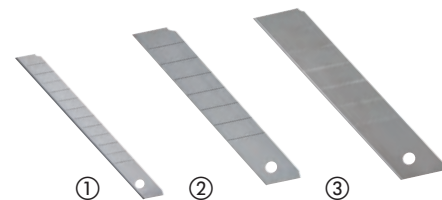

Описание	Общая длина (мм)	Высота (мм)	Кол-во в упаковке	Количество в заказе	Артикул	Штрихкод
① Лезвия для ножа общего назначения	62	19	50	1	<b>48221950</b>	045242344444
			5	1	<b>48221905</b>	045242268061
② Крюкообразные лезвия	62	19	50	1	<b>48221952</b>	045242286980
③ Лезвия для резки картона (закругленные).	62	19	5	1	<b>48221934</b>	045242286942

## Выдвижные ножи

- Металлический фиксатор\* для максимальной прочности и длительного срока службы.
- Фиксатор\* позволяет быстро регулировать положение лезвия.
- Автоматический скользящий фиксатор\*\* позволяет быстро регулировать положение лезвия.
- Крышка с клипсой\*\* отламывает сегменты лезвия
- Обрезиненное покрытие предотвращает скольжение и является стойким к ацетону.
- Лезвие с микрокарбидным покрытием для долгого срока службы и чистого реза.
- \* 18 мм / 25 мм выдвижные ножи
- \*\* 9 мм выдвижной нож

Описание	Ширина лезвия (мм)	Кол-во сегментов	Кол-во в упаковке	Количество в заказе	Артикул	Штрихкод
① Выдвижной нож 9 мм	9	13	1	1	<b>48221960</b>	045242296811
② Выдвижной нож 18 мм	18	8	1	1	<b>48221961</b>	045242296798
③ Выдвижной нож 25 мм	25	7	1	1	<b>48221962</b>	045242296828

## Лезвия для выдвижных ножей

- Прочный диспенсер для повторного использования с легким доступом к лезвиям.
- Оптимизированная геометрия режущего угла для остроты и точности резки.
- Микро карбидное покрытие для увеличения срока службы.
- Прецизионная заточка режущих углов для чистоты реза.