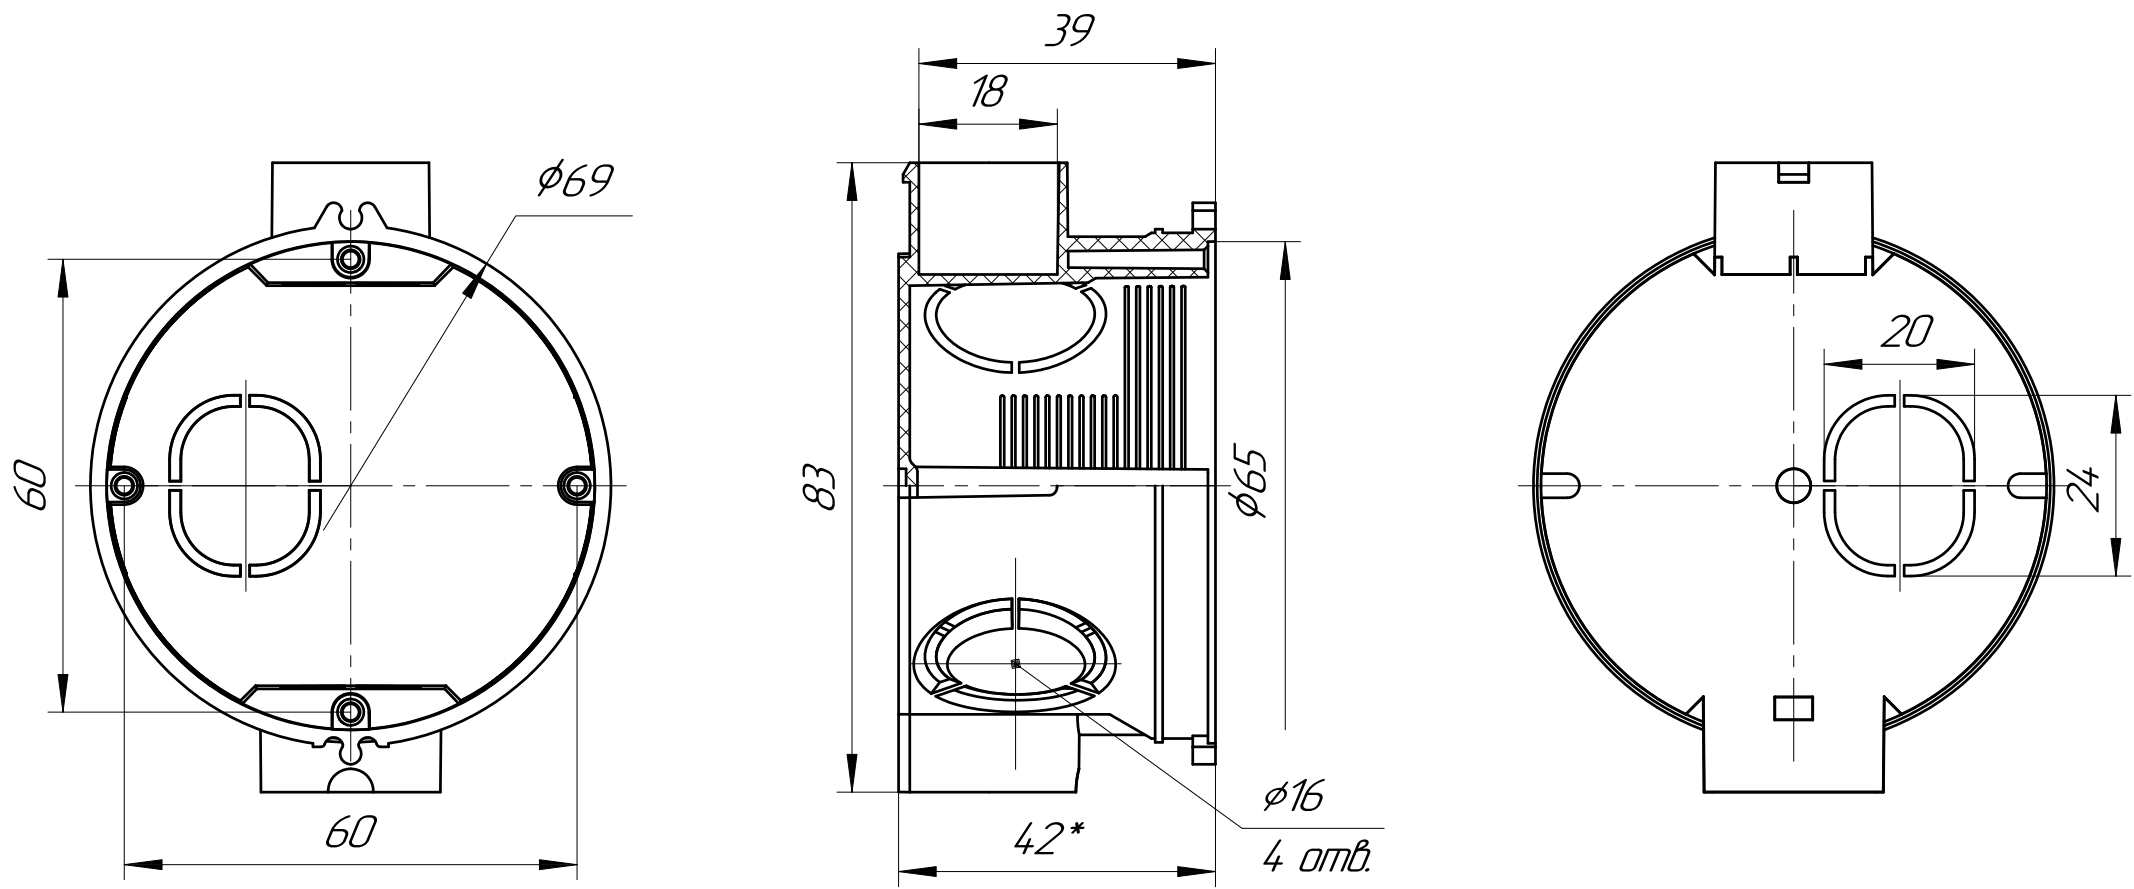

Промруков
Русский производитель электрики

Чертеж 24: Коробка установочная 80-0500 для о/п безгалогенная (HF) 68x42* Промруков