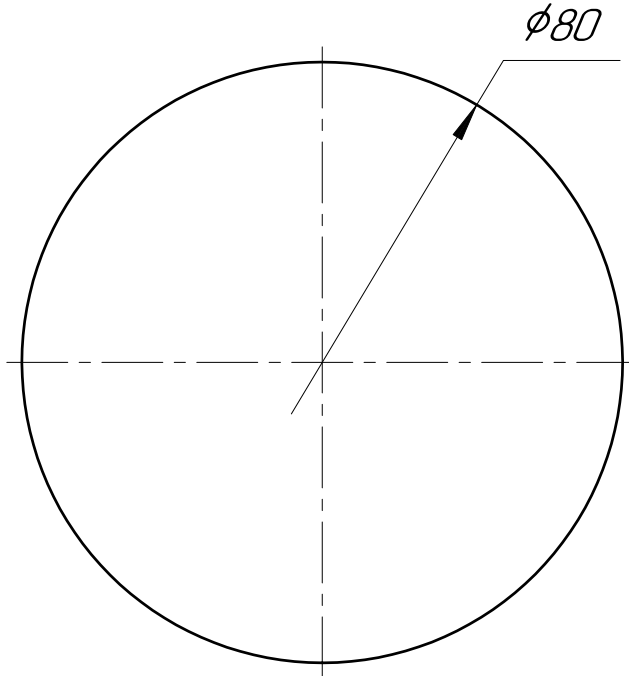

Промрукав
Русский производитель электрики

Чертеж 22: Коробка распределительная 80-0850 для о/п безгалогенная (HF) 76x42* Промрукав