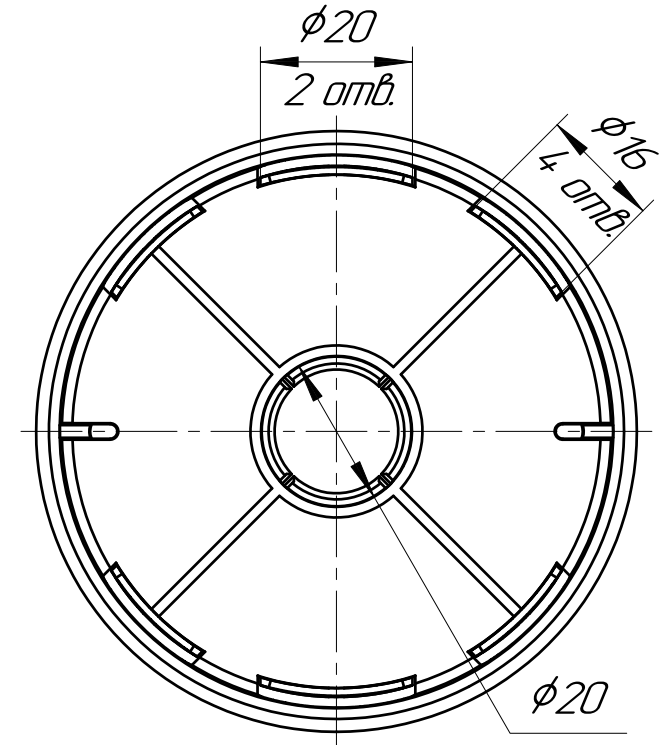

Промрукав
Русский производитель электрики

Чертеж 22: Коробка распределительная 80-0850 для о/п безгалогенная (HF) 76x42* Промрукав