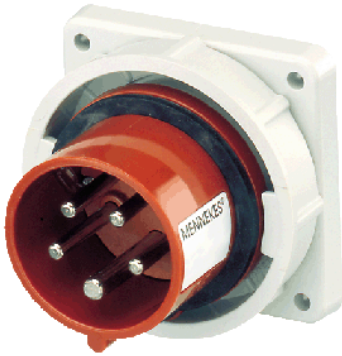

- 834

 ()

Ampere	32 A
	5 .
	400 B
	6
	50-60
T	
	IP 67

Чертеж 2 MB 187/2	A Полоса	16			32		
		3	4	5	3	4	5
Размеры, мм.	a	85,7	85,7	85,7	85,7	85,7	85,7
	b	85,7	85,7	85,7	85,7	85,7	85,7
	c	72	72	72	90	90	90
	d	69,5	69,5	69,5	69,5	69,5	69,5
	e	69,5	69,5	69,5	69,5	69,5	69,5
	f	5,5	5,5	5,5	5,5	5,5	5,5
	g.	11	11	11	11	11	11
	g.1	2	2	2	2	2	2
	l	32	36	47	47	47	47
	s	71	79	89	94	94	102
Клеммы для кабеля сечением от до мм²		1,5	1,5	1,5	2,5	2,5	2,5
		-4	-4	-4	-10	-10	-10