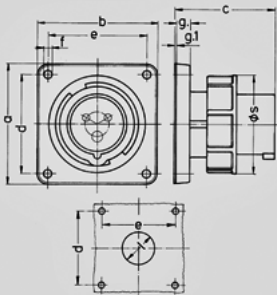

- 834

 ()

Ampere	32 A
	5 .
	400 B
	6
	50-60
T	
	IP 67

Чертеж 2 MB 187/2	A Полоса	16			32		
		3	4	5	3	4	5
Размеры, мм.	a	85,7	85,7	85,7	85,7	85,7	85,7
	b	85,7	85,7	85,7	85,7	85,7	85,7
	c	72	72	72	90	90	90
	d	69,5	69,5	69,5	69,5	69,5	69,5
	e	69,5	69,5	69,5	69,5	69,5	69,5
	f	5,5	5,5	5,5	5,5	5,5	5,5
	g.	11	11	11	11	11	11
	g.1	2	2	2	2	2	2
	l	32	36	47	47	47	47
	s	71	79	89	94	94	102
Клеммы для кабеля сечением от до мм²		1,5	1,5	1,5	2,5	2,5	2,5
		-4	-4	-4	-10	-10	-10