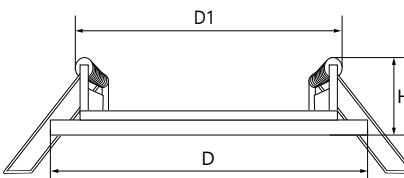

DL110A

15008

15006

15005

Светильник встраиваемый под лампу MR-16 - 12В.
Материал корпуса - металл.

Артикул	Цвет корпуса	Мощность, W	Лампа	Патрон	Размеры D x H, мм	Монтажный диаметр D1, мм	Кол-во штук в упаковке
15005	белый	35	MR11	G5.3	54 x 21	40	10/100
15006	золото			G4	60 x 26	46	
15008	хром			G5.3	54 x 21	40	

DL307

15210

15009

15010

15011

15012

Светильник встраиваемый под лампу MR-16 - 12В.
Материал корпуса - металл.

Артикул	Цвет корпуса	Мощность, W	Лампа	Патрон	Размеры D x H, мм	Монтажный диаметр D1, мм	Кол-во штук в упаковке
15009	белый	50	MR16	G5.3	75 x 24	60	10/100
15010	золото						
15011	титан						
15012	хром						
15210	античное золото						

DL308

15068

15067

15069

15070

Светильник встраиваемый под лампу MR16 - 12В,
плоскоповоротный.
Материал корпуса - металл.

Артикул	Цвет корпуса	Мощность, W	Лампа	Патрон	Размеры D x H, мм	Монтажный диаметр D1, мм	Кол-во штук в упаковке
15067	белый	50	MR16	G5.3	83 x 25	74	10/100
15069	титан						
15070	хром						
15068	золото						