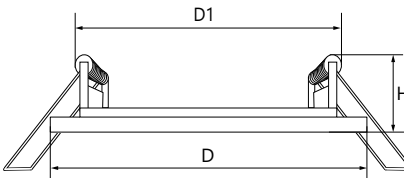

DL110A

15008

15006

15005

Светильник встраиваемый под лампу MR-16 - 12В.
Материал корпуса - металл.

Артикул	Цвет корпуса	Мощность, W	Лампа	Патрон	Размеры D x H, мм	Монтажный диаметр D1, мм	Кол-во штук в упаковке
15005	белый	35	MR11	G5.3	54 x 21	40	10/100
15006	золото			G4	60 x 26	46	
15008	хром			G5.3	54 x 21	40	

DL307

15210

15009

15010

15011

15012

Светильник встраиваемый под лампу MR-16 - 12В.
Материал корпуса - металл.

Артикул	Цвет корпуса	Мощность, W	Лампа	Патрон	Размеры D x H, мм	Монтажный диаметр D1, мм	Кол-во штук в упаковке
15009	белый	50	MR16	G5.3	75 x 24	60	10/100
15010	золото						
15011	титан						
15012	хром						
15210	античное золото						

DL308

15068

15067

15069

15070

Светильник встраиваемый под лампу MR16 - 12В,
плоскоповоротный.
Материал корпуса - металл.

Артикул	Цвет корпуса	Мощность, W	Лампа	Патрон	Размеры D x H, мм	Монтажный диаметр D1, мм	Кол-во штук в упаковке
15067	белый	50	MR16	G5.3	83 x 25	74	10/100
15069	титан						
15070	хром						
15068	золото						