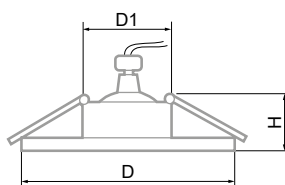

DL110A

15008

15006

15005

Светильник встраиваемый под лампу MR-16 - 12В.
Материал корпуса - металл.

Артикул	Цвет корпуса	Мощность, W	Лампа	Патрон	Размеры D x H, мм	Монтажный диаметр D1, мм	Кол-во штук в упаковке
15005	белый	35	MR11	G5.3	54 x 21	40	10/100
15006	золото			G4	60 x 26	46	
15008	хром			G5.3	54 x 21	40	

DL307

15210

15009

15010

15011

15012

Светильник встраиваемый под лампу MR-16 - 12В.
Материал корпуса - металл.

Артикул	Цвет корпуса	Мощность, W	Лампа	Патрон	Размеры D x H, мм	Монтажный диаметр D1, мм	Кол-во штук в упаковке
15009	белый	50	MR16	G5.3	75 x 24	60	10/100
15010	золото						
15011	титан						
15012	хром						
15210	античное золото						

DL308

15068

15067

15069

15070

Светильник встраиваемый под лампу MR16 - 12В,
плоскоповоротный.
Материал корпуса - металл.

Артикул	Цвет корпуса	Мощность, W	Лампа	Патрон	Размеры D x H, мм	Монтажный диаметр D1, мм	Кол-во штук в упаковке
15067	белый	50	MR16	G5.3	83 x 25	74	10/100
15069	титан						
15070	хром						
15068	золото						