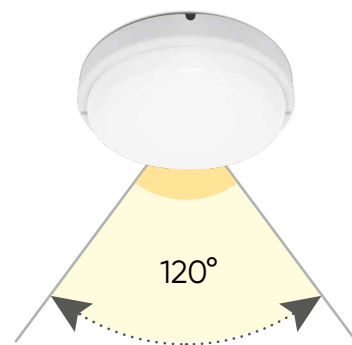

Светильник накладной пылевлагозащищенный AL3018

Feron

Материал: пластик

С акустическим датчиком с дежурным режимом работы

12W

50000
ЧАСОВ

IP65

ГАРАНТИЯ
24
МЕСЯЦА

Угол
рассеивания

900Lm

ØxH, mm (140x50)

арт. 41892

4000K

арт. 41893

6500K

Лучшее решение для освещения придомовой территории и внутренних бытовых, общественных и производственных помещений с повышенным содержанием пыли и влаги.