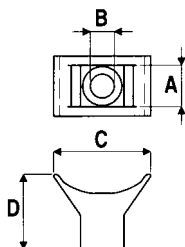

### База дюбельного типа

**Назначение:**

- фиксация хомутов к гипсокартону.

**Материал:**

- полиамид 6.6.

Размеры, мм				Упаковка, шт.	Код
A	B	C	D		
10	37	6,5	9,7	100	25458
10	37	13	9,7	100	25459

### Держатель

**Назначение:**

- фиксация хомутов к плоскости.

**Материал:**

- полиамид 6.6.

Размеры, мм				Упаковка, шт.	Код
A	B	C	D		
9,4	5	13,7	17,6	100	21041301

### Основание

**Назначение:**

- фиксация хомутов к плоскости.

**Материал:**

- полиамид 6.6.

Ширина хомута, мм	Размеры, мм					Упаковка, шт.	Код	
	A	B	C	F	H		бесцветный	черный
5	9,5	15	3,5	5	7	100	25498	25499
9	14,6	22,5	5	9,3	11	100	25496	25497

### Держатель дюбельного типа

**Назначение:**

- фиксация хомутов к плоскости.

**Материал:**

- полиамид 6.6.

Диаметр отверстия, мм	Размеры, мм						Упаковка, шт.	Код
	A	B	C	D	H	F		
6,2	10	10,6	8,1	3,2	8	7,1	100	2104300