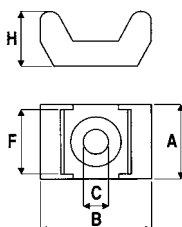

### База дюбельного типа

**Назначение:**

- фиксация хомутов к гипсокартону.

**Материал:**

- полиамид 6.6.

Размеры, мм				Упаковка, шт.	Код
A	B	C	D		
10	37	6,5	9,7	100	25458
10	37	13	9,7	100	25459

### Держатель

**Назначение:**

- фиксация хомутов к плоскости.

**Материал:**

- полиамид 6.6.

Размеры, мм				Упаковка, шт.	Код
A	B	C	D		
9,4	5	13,7	17,6	100	21041301

### Основание

**Назначение:**

- фиксация хомутов к плоскости.

**Материал:**

- полиамид 6.6.

Ширина хомута, мм	Размеры, мм					Упаковка, шт.	Код	
	A	B	C	F	H		бесцветный	черный
5	9,5	15	3,5	5	7	100	25498	25499
9	14,6	22,5	5	9,3	11	100	25496	25497

### Держатель дюбельного типа

**Назначение:**

- фиксация хомутов к плоскости.

**Материал:**

- полиамид 6.6.

Диаметр отверстия, мм	Размеры, мм						Упаковка, шт.	Код
	A	B	C	D	H	F		
6,2	10	10,6	8,1	3,2	8	7,1	100	2104300