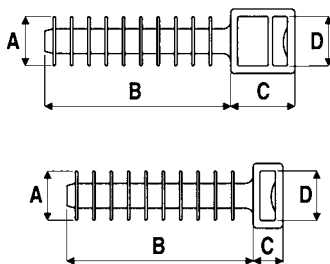

### База дюбельного типа

**Назначение:**

- фиксация хомутов к гипсокартону.

**Материал:**

- полиамид 6.6.

Размеры, мм				Упаковка, шт.	Код
A	B	C	D		
10	37	6,5	9,7	100	25458
10	37	13	9,7	100	25459

### Держатель

**Назначение:**

- фиксация хомутов к плоскости.

**Материал:**

- полиамид 6.6.

Размеры, мм				Упаковка, шт.	Код
A	B	C	D		
9,4	5	13,7	17,6	100	21041301

### Основание

**Назначение:**

- фиксация хомутов к плоскости.

**Материал:**

- полиамид 6.6.

Ширина хомута, мм	Размеры, мм					Упаковка, шт.	Код	
	A	B	C	F	H		бесцветный	черный
5	9,5	15	3,5	5	7	100	25498	25499
9	14,6	22,5	5	9,3	11	100	25496	25497

### Держатель дюбельного типа

**Назначение:**

- фиксация хомутов к плоскости.

**Материал:**

- полиамид 6.6.

Диаметр отверстия, мм	Размеры, мм						Упаковка, шт.	Код
	A	B	C	D	H	F		
6,2	10	10,6	8,1	3,2	8	7,1	100	2104300