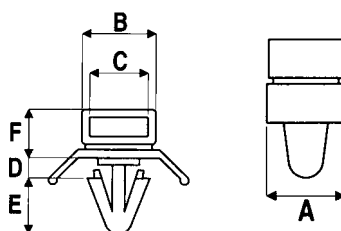

### Держатель

**Назначение:**

- фиксация хомутов к плоскости.

**Материал:**

- полиамид 6.6.

Размеры, мм				Упаковка, шт.	Код
A	B	C	D		
9,4	5	13,7	17,6	100	21041301

### Основание

**Назначение:**

- фиксация хомутов к плоскости.

**Материал:**

- полиамид 6.6.

Ширина хомута, мм	Размеры, мм					Упаковка, шт.	Код	
	A	B	C	F	H		бесцветный	черный
5	9,5	15	3,5	5	7	100	25498	25499
9	14,6	22,5	5	9,3	11	100	25496	25497

### Держатель дюбельного типа

**Назначение:**

- фиксация хомутов к плоскости.

**Материал:**

- полиамид 6.6.

Диаметр отверстия, мм	Размеры, мм						Упаковка, шт.	Код
	A	B	C	D	H	F		
6,2	10	10,6	8,1	3,2	8	7,1	100	2104300