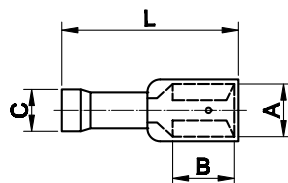

Изолированные плоские наконечники быстрого соединения РПИ-О (смешанные)

1. **Материал:**
   • электротехническая медь.
2. **Покрытие:**
   • лужение.
3. **Изолятор:**
   • самозатухающий ПВХ.
4. **Инструмент:**
   • 2ART60 (стр. 373).

Цвет	Сечение провода, мм²	Размер, мм				Упаковка, шт.	Код
		A	B	C	L		
Красный	0,25-1,5	6,3x0,8	7,8	1,8	22,2	50	2A30P
Синий	1,5-2,5	6,3x0,8	8	2,3	22,2	50	2B30P
Желтый	2,5-6	6,3x0,8	8	3,6	27	50	2C30P