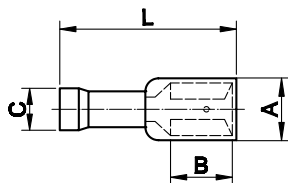

Плоские наконечники быстрого соединения РПИ-М (розетка "мама")

- Материал:**
• электротехническая медь.
- Покрытие:**
• лужение.
- Изолятор:**
• самозатухающий ПВХ.
- Инструмент:**
• 2ART60 (стр. 373).

Цвет	Сечение провода, мм ²	Размер, мм				Упаковка, шт.	Код
		A	B	C	L		
Красный	0,25-1,5	2,8x0,8	6	1,8	18	100	2A00P
	0,25-1,5	4,8x0,8	6	1,8	18,5	100	2A01P
	0,25-1,5	6,3x0,8	7,8	1,8	19,5	100	2A02P
	0,25-1,5	5,2x0,8	7,8	1,8	19,5	100	2A03P
	0,25-1,5	2,8x0,5	6	1,8	18	100	2A04P
	0,25-1,5	4,8x0,5	6	1,8	18,5	100	2A05P
Синий	1,5-2,5	2,8x0,8	6	2,3	20	100	2B00P
	1,5-2,5	4,8x0,8	6	2,3	20	100	2B01P
	1,5-2,5	6,3x0,8	7,8	2,3	20,5	100	2B02P
	1,5-2,5	5,2x0,8	7,8	2,3	20,5	100	2B03P
	1,5-2,5	2,8x0,5	6	2,3	20	100	2B04P
	1,5-2,5	4,8x0,5	6	2,3	20	100	2B05P
Желтый	2,5-6	4,8x0,8	6	3,4	25	50	2C01P
	2,5-6	6,3x0,8	7,8	3,4	25	50	2C02P
	2,5-6	9,9x1,1	12,5	3,4	28,5	50	2C09P

Полностью изолированные плоские наконечники быстрого соединения РППИ-М (розетка "мама")

- Материал:**
• электротехническая медь.
- Покрытие:**
• лужение.
- Изолятор:**
• самозатухающий ПВХ.
- Инструмент:**
• 2ART60 (стр. 373).

Цвет	Сечение провода, мм ²	Размер, мм				Упаковка, шт.	Код
		A	B	C	L		
Красный	0,25-1,5	2,8x0,8	6	1,8	18,5	100	2A00TP
	0,25-1,5	4,8x0,8	6	1,8	18,5	100	2A01TP
	0,25-1,5	6,3x0,8	7,8	1,8	20,5	100	2A02TP
	0,25-1,5	2,8x0,5	6	1,8	18,5	100	2A04TP
	0,25-1,5	4,8x0,5	6	1,8	20,5	100	2A05TP
Синий	1,5-2,5	2,8x0,8	6	2,3	20,5	100	2B00TP
	1,5-2,5	4,8x0,8	6	2,3	18,5	100	2B01TP
	1,5-2,5	6,3x0,8	7,8	2,3	22	100	2B02TP
	1,5-2,5	4,8x0,5	6	2,3	20,5	100	2B05TP
Желтый	2,5-6	6,3x0,8	7,8	3,4	26	50	2C02TP