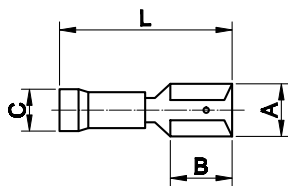

Плоские наконечники быстрого соединения РПИ-М (розетка "мама")

- Материал:**
• электротехническая медь.
- Покрытие:**
• лужение.
- Изолятор:**
• самозатухающий ПВХ.
- Инструмент:**
• 2ART60 (стр. 373).

Цвет	Сечение провода, мм ²	Размер, мм				Упаковка, шт.	Код
		A	B	C	L		
Красный	0,25-1,5	2,8x0,8	6	1,8	18	100	2A00P
	0,25-1,5	4,8x0,8	6	1,8	18,5	100	2A01P
	0,25-1,5	6,3x0,8	7,8	1,8	19,5	100	2A02P
	0,25-1,5	5,2x0,8	7,8	1,8	19,5	100	2A03P
	0,25-1,5	2,8x0,5	6	1,8	18	100	2A04P
	0,25-1,5	4,8x0,5	6	1,8	18,5	100	2A05P
Синий	1,5-2,5	2,8x0,8	6	2,3	20	100	2B00P
	1,5-2,5	4,8x0,8	6	2,3	20	100	2B01P
	1,5-2,5	6,3x0,8	7,8	2,3	20,5	100	2B02P
	1,5-2,5	5,2x0,8	7,8	2,3	20,5	100	2B03P
	1,5-2,5	2,8x0,5	6	2,3	20	100	2B04P
	1,5-2,5	4,8x0,5	6	2,3	20	100	2B05P
Желтый	2,5-6	4,8x0,8	6	3,4	25	50	2C01P
	2,5-6	6,3x0,8	7,8	3,4	25	50	2C02P
	2,5-6	9,9x1,1	12,5	3,4	28,5	50	2C09P

Полностью изолированные плоские наконечники быстрого соединения РППИ-М (розетка "мама")

- Материал:**
• электротехническая медь.
- Покрытие:**
• лужение.
- Изолятор:**
• самозатухающий ПВХ.
- Инструмент:**
• 2ART60 (стр. 373).

Цвет	Сечение провода, мм ²	Размер, мм				Упаковка, шт.	Код
		A	B	C	L		
Красный	0,25-1,5	2,8x0,8	6	1,8	18,5	100	2A00TP
	0,25-1,5	4,8x0,8	6	1,8	18,5	100	2A01TP
	0,25-1,5	6,3x0,8	7,8	1,8	20,5	100	2A02TP
	0,25-1,5	2,8x0,5	6	1,8	18,5	100	2A04TP
	0,25-1,5	4,8x0,5	6	1,8	20,5	100	2A05TP
Синий	1,5-2,5	2,8x0,8	6	2,3	20,5	100	2B00TP
	1,5-2,5	4,8x0,8	6	2,3	18,5	100	2B01TP
	1,5-2,5	6,3x0,8	7,8	2,3	22	100	2B02TP
	1,5-2,5	4,8x0,5	6	2,3	20,5	100	2B05TP
Желтый	2,5-6	6,3x0,8	7,8	3,4	26	50	2C02TP