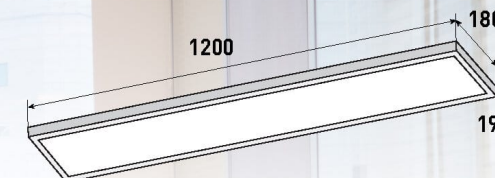

Универсальный корпус:
накладной и встраиваемый
монтаж

Вывод провода:
для подключения не тре-
буется разборка светиль-
ника –
монтаж в 30 раз быстрее!

*вывод провода есть только
у 50 Вт и 72 Вт светильников

«профи-пак» – 4 шт. в коробке
без индивидуальной упаковки

SPO-7

**ИДЕАЛЬНОЕ РЕШЕНИЕ ДЛЯ ОСВЕЩЕНИЯ
ШКОЛ, ПОЛИКЛИНИК, АДМИНИСТРАТИВНЫХ
И ОБЩЕСТВЕННЫХ УЧРЕЖДЕНИЙ.**

Прямая замена светильника ЛПО 2x36
Стандартный размер 1200x180x19мм