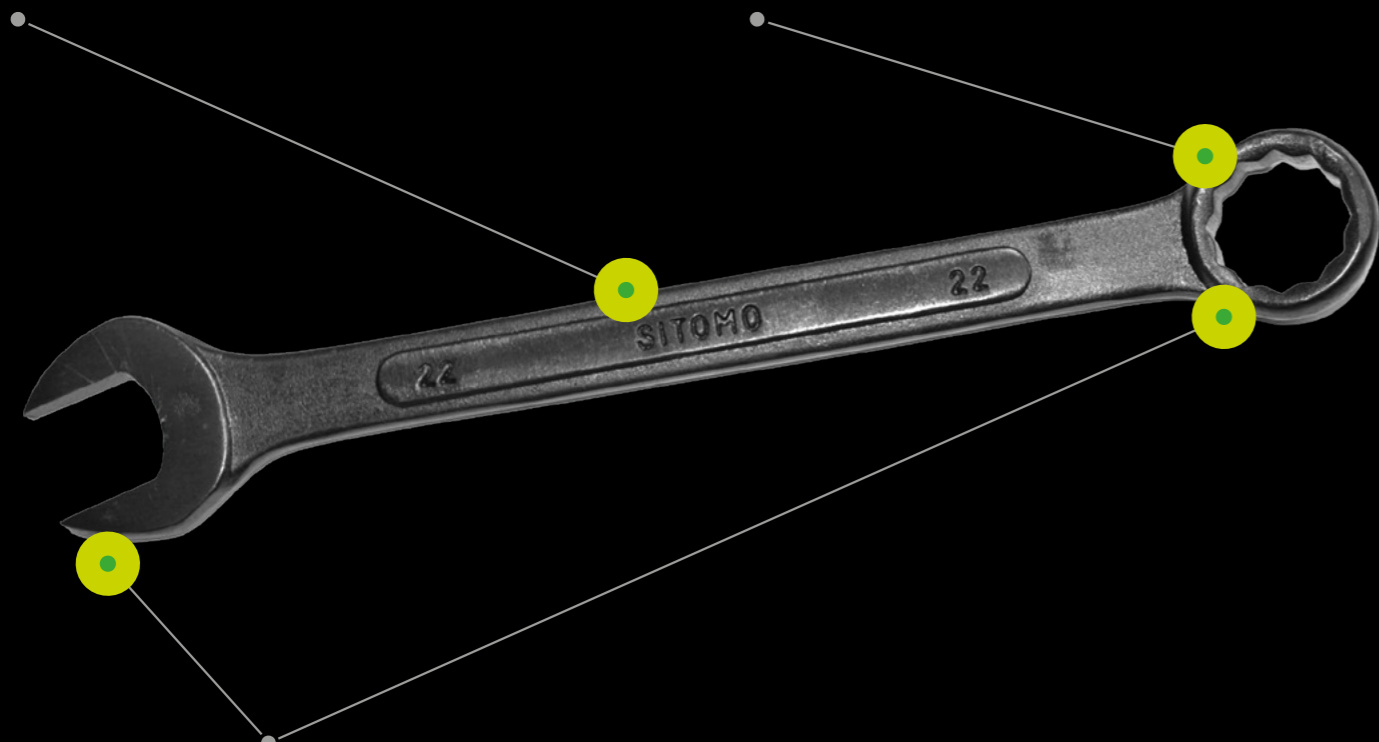

ПРЕИМУЩЕСТВА КЛЮЧЕЙ ГАЕЧНЫХ КОМБИНИРОВАННЫХ С ОТКРЫТЫМ И КОЛЬЦЕВЫМ ЗЕВАМИ SITOMO

КЛЮЧИ ГАЕЧНЫЕ КОМБИНИРОВАННЫЕ ПРЕДНАЗНАЧЕНЫ ДЛЯ МОНТАЖА РЕЗЬБОВЫХ ШЕСТИГРАННЫХ СОЕДИНЕНИЙ, РАСКРУЧИВАНИЯ (ЗАКРУЧИВАНИЯ) БОЛТОВ, ГАЕК И ДРУГИХ ДЕТАЛЕЙ. РАБОЧИЕ ЧАСТИ КЛЮЧА ИМЕЮТ ОДИНАКОВЫЙ РАЗМЕР С ОБЕИХ СТОРОН: С ОДНОЙ – ОТКРЫТЫЙ U-ОБРАЗНЫЙ ПРОФИЛЬ РОЖКОВОГО КЛЮЧА, С ДРУГОЙ – ЗАМКНУТОЕ КОЛЬЦО НАКИДНОГО

Универсальный ключ: сочетает в себе все преимущества рожкового и накидного ключа в зависимости от доступа к детали и величины требуемого усилия

12-гранный профиль уменьшает угол поворота ключа до 30% при работе с крепежом в стесненном пространстве и исключает деформацию углов

Для увеличения функциональности и удобства использования открытый рабочий профиль отклонен под углом 15° по отношению к продольной оси рукоятки. Кольцевой профиль в свою очередь отогнут на 15° от плоскости рукоятки ключа

КЛЮЧИ ГАЕЧНЫЕ КОМБИНИРОВАННЫЕ С ОТКРЫТЫМ И КОЛЬЦЕВЫМ ЗЕВАМИ SITOMO

Материал: сталь 45

Покрытие: антикоррозионное – оксидирование, с промасливанием (исп.1); искробезопасное – омеднение, толщина покрытия 30–50 мкм (исп.2)