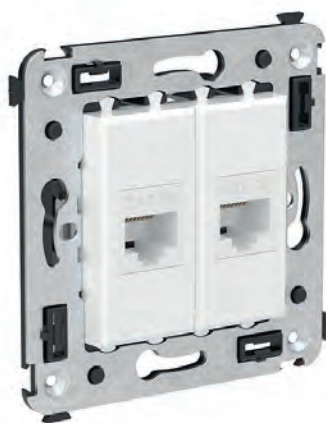

Компьютерная розетка двойная RJ-45, без шторки, для монтажа в стену

**Назначение**

- для монтажа в подрозеточные коробки глубиной не менее 45 мм (код 59301);
- подключение сетевого кабеля к рабочему месту.

Характеристики

- подходит для коннектора 8P8C;
- без пылезащитной шторки;
- без маркировочной таблички.

Особенности

- в комплекте разъем Keystone;
- заделка не требует применения инструмента.

Количество модулей	Габаритные размеры, мм		Вес, кг/шт.	Категория СКС	Цвет	Код		
	A	B						
2	70,9	37,3	0,045	5e	белое облако	4400664		
					черный квадрат	4402664		
					закаленная сталь	4404664		
					ванильная дымка	4405664		
					черный матовый	4412664		
					белое облако	4400764		
				0,05	5e, экранированная	черный квадрат	4402764	
						закаленная сталь	4404764	
						ванильная дымка	4405764	
						черный матовый	4412764	
						белое облако	4400694	
						черный квадрат	4402694	
			0,045	6	закаленная сталь	4404694		
					ванильная дымка	4405694		
					черный матовый	4412694		
					белое облако	4400794		
					0,05	6, экранированная	черный квадрат	4402794
							закаленная сталь	4404794
							ванильная дымка	4405794
							черный матовый	4412794
							белое облако	4400674
							черный квадрат	4402674
					0,045	6A	закаленная сталь	4404674
							ванильная дымка	4405674
черный матовый	4412674							
белое облако	4400774							
0,05	6A, экранированная	черный квадрат	4402774					
		закаленная сталь	4404774					
		ванильная дымка	4405774					
		черный матовый	4412774					