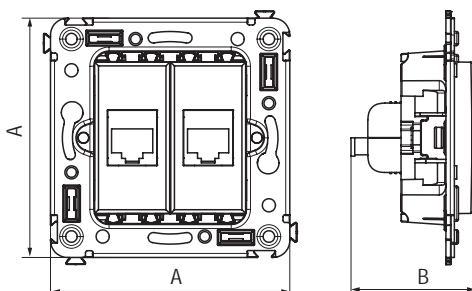

Компьютерная розетка двойная RJ-45, без шторки, для монтажа в стену

**Назначение**

- для монтажа в подрозеточные коробки глубиной не менее 45 мм (код 59301);
- подключение сетевого кабеля к рабочему месту.

Характеристики

- подходит для коннектора 8P8C;
- без пылезащитной шторки;
- без маркировочной таблички.

Особенности

- в комплекте разъем Keystone;
- заделка не требует применения инструмента.

Количество модулей	Габаритные размеры, мм		Вес, кг/шт.	Категория СКС	Цвет	Код		
	A	B						
2	70,9	37,3	0,045	5e	белое облако	4400664		
					черный квадрат	4402664		
					закаленная сталь	4404664		
					ванильная дымка	4405664		
					черный матовый	4412664		
					белое облако	4400764		
				0,05	5e, экранированная	черный квадрат	4402764	
						закаленная сталь	4404764	
						ванильная дымка	4405764	
						черный матовый	4412764	
						белое облако	4400694	
						черный квадрат	4402694	
			0,045	6	закаленная сталь	4404694		
					ванильная дымка	4405694		
					черный матовый	4412694		
					белое облако	4400794		
					0,05	6, экранированная	черный квадрат	4402794
							закаленная сталь	4404794
							ванильная дымка	4405794
							черный матовый	4412794
							белое облако	4400674
							черный квадрат	4402674
					0,045	6A	закаленная сталь	4404674
							ванильная дымка	4405674
черный матовый	4412674							
белое облако	4400774							
0,05	6A, экранированная	черный квадрат	4402774					
		закаленная сталь	4404774					
		ванильная дымка	4405774					
		черный матовый	4412774					