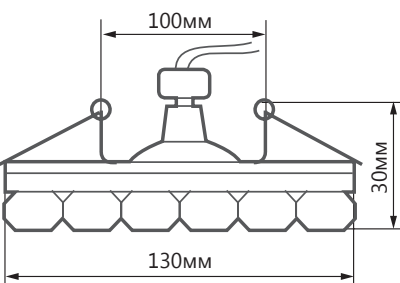

3
Светильник со включенной лампой

Светодиодный светильник **CD4020** разработан специально для натяжных потолков и подвесных систем.

Применяется как для декоративной подсветки, так и для основного освещения помещений.

Особенностью новых моделей светильников является подсветка кристаллов при помощи светодиодной ленты расположенной по периметру светильника, что обеспечивает возможность отдельного включения светодиодной подсветки или лампы (при подключении к разным выключателям).

ПРЕИМУЩЕСТВА:

- Под лампу с цоколем GX53
- Простой и быстрый монтаж
- Разнообразие неповторимых и идеально ровных световых рисунков на потолке

Артикул	29473
Мощность:	11W max + 3W (LED)
Напряжение:	12V (лампа) + 230V (драйвер LED)
Патрон:	GX53
Тип лампы:	GX53
Кол-во светодиодов:	15LED
Цветовая тем-ра LED-подсветки:	4000K
Материал:	полимер
Размеры:	Ø130 × 30мм
Встраиваемый размер:	Ø100мм
Цвет кристаллов:	прозрачный
Класс защиты:	I

EAC IP20