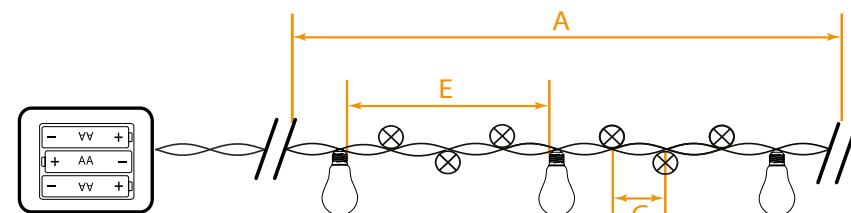

CL580

ГИРЛЯНДЫ ДЛЯ ДЕКОРА — лампочки

IP20

Модель	Артикул	Цвет свечения	Длина изделия (A)	Расстояние между светодиодами (C)	Расстояние между колбами (E)	Материал	Режим работы	Источник питания
CL580	32368	теплый белый	3 м	10 см	30 см	проволока, PVC	статичный	3*AA
	32369	белый						