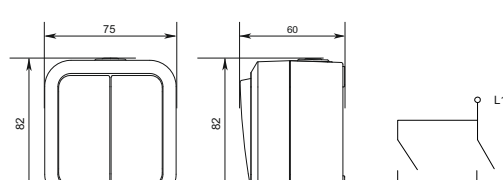

**Основные габаритные, присоединительные размеры и электрическая схема выключателя двухполюсного одноклавишного / Main overall, connecting dimensions and electrical circuit of a two-pole single-key switch / Herizli gabarittik, qosu öleşmederi және eкі полюсті bir perneli ажыраткыштың электр схемасы / İki polyuslu bir klavişli söndürücünün esas qabarit, birleşdirici öleşleri və elektrik sxemi / երկբևեռ միաստեղ սնցատիქի հիմնական եղաչաქբայիս, միացման չաქիերը և էլեկտրական սխեման /**  
**ერთკლავიშიანი ორპოლუსიანი გამომრთველის ძირითადი გაბარიტული, მისაერთებელი ზომები და ელექტრული სქემა**

**Основные габаритные, присоединительные размеры и электрическая схема выключателя двухклавишного / Main overall, connecting dimensions and electrical diagram of a double-key switch / Herizli gabarittik, qosu öleşmederi және eкі полюсті ажыраткыштың электр схемасы / İki klavişli söndürücünün esas qabarit, birleşdirici öleşleri və elektrik sxemi / երկბևեռ սնցատიქი հիմնական եղաչაქբայիս, միացման չաქիերը և էլեկտրական սխեման /**  
**ორკლავიშიანი გამომრთველის ძირითადი გაბარიტული, მისაერთებელი ზომები და ელექტრული სქემა**

**Основные габаритные, присоединительные размеры и электрическая схема выключателя кнопочного / Main overall, connecting dimensions and electrical circuit of a push-button switch / Herizli gabarittik, qosu öleşmederi және батырмалы ажыраткыштың электр схемасы / Düyməli söndürücünün esas qabarit, birleşdirici öleşleri və elektrik sxemi /**  
**ქონდაქიქი სწავითიქი ხიմნასკანს ეღაչაქბაქიქი, მիացმანს չაქიერը և էლექტრական სხეմანს /**  
**ღილაკებიანი გამომრთველის ძირითადი გაბარიტული, მისაერთებელი ზომები და ელექტრული სქემა**