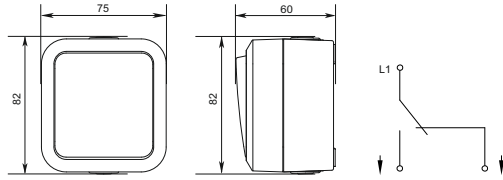

**Основные габаритные, присоединительные размеры и электрическая схема выключателя двухполюсного одноклавишного / Main overall, connecting dimensions and electrical circuit of a two-pole single-key switch / Herizli gabarittik, qosu öleşmederi және eкі полюсті bir perneli ажыраткыштың электр схемасы / İki polyuslu bir klavişli söndürücünün esas qabarit, birleşdirici öleşleri və elektrik sxemi / երկբևեռ միաստեղ սնցատիქի հիմնական եղաչաქբայիս, միացման չաქիերը և էլեկտրական սխեման /**  
**ერთკლავიშიანი ორპოლუსიანი გამომრთველის ძირითადი გაბარიტული, მისაერთებელი ზომები და ელექტრული სქემა**

**Основные габаритные, присоединительные размеры и электрическая схема выключателя двухклавишного / Main overall, connecting dimensions and electrical diagram of a double-key switch / Herizli gabarittik, qosu öleşmederi және eкі полюсті ажыраткыштың электр схемасы / İki klavişli söndürücünün esas qabarit, birleşdirici öleşleri və elektrik sxemi / երկბևեռ սնցատიქი հիմնական եղաչაქբայիս, միացման չաქիերը և էլեկտրական սխեման /**  
**ორკლავიშიანი გამომრთველის ძირითადი გაბარიტული, მისაერთებელი ზომები და ელექტრული სქემა**

**Основные габаритные, присоединительные размеры и электрическая схема выключателя кнопочного / Main overall, connecting dimensions and electrical circuit of a push-button switch / Herizli gabarittik, qosu öleşmederi және батырмалы ажыраткыштың электр схемасы / Düyməli söndürücünün esas qabarit, birleşdirici öleşleri və elektrik sxemi /**  
**ქონდაქიქი სწავითიქი ხიմნასკანს ეღაչაქბაქიქი, მիացმანს չაქიერը և էლექტრական სხეմანს /**  
**ღილაკებიანი გამომრთველის ძირითადი გაბარიტული, მისაერთებელი ზომები და ელექტრული სქემა**