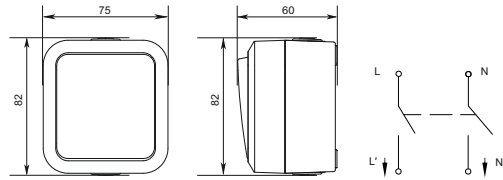

**Основные габаритные, присоединительные размеры и электрическая схема выключателя двухполюсного одноклавишного / Main overall, connecting dimensions and electrical circuit of a two-pole single-key switch / Herizli gabarittik, qosu öleşmederi және eкі полюсті bir perneli ажыраткыштың электр схемасы / İki polyuslu bir klavişli söndürücünün esas qabarit, birleşdirici öleşleri və elektrik sxemi / երկբևեռ միաստեղ սնցատիქի հիմնական եղաչաქբայիս, միացման չաქիերը և էլեկտրական սխեման /**  
**ერთკლავიშიანი ორპოლუსიანი გამომრთველის ძირითადი გაბარიტული, მისაერთებელი ზომები და ელექტრული სქემა**

**Основные габаритные, присоединительные размеры и электрическая схема выключателя двухклавишного / Main overall, connecting dimensions and electrical diagram of a double-key switch / Herizli gabarittik, qosu öleşmederi және eкі полюсті ажыраткыштың электр схемасы / İki klavişli söndürücünün esas qabarit, birleşdirici öleşleri və elektrik sxemi / երկბևեռ սնցատიქი հիմնական եղաչაქբայիս, միացման չաქիերը և էլեկտրական սխեման /**  
**ორკლავიშიანი გამომრთველის ძირითადი გაბარიტული, მისაერთებელი ზომები და ელექტრული სქემა**

**Основные габаритные, присоединительные размеры и электрическая схема выключателя кнопочного / Main overall, connecting dimensions and electrical circuit of a push-button switch / Herizli gabarittik, qosu öleşmederi және батырмалы ажыраткыштың электр схемасы / Düyməli söndürücünün esas qabarit, birleşdirici öleşleri və elektrik sxemi /**  
**ქონდაქიქი სწავითიქი ხიմნასკანს ეღაչაქბაქიქი, მիացმანს չაქიერը և էლექტრական სხეմანს /**  
**ღილაკებიანი გამომრთველის ძირითადი გაბარიტული, მისაერთებელი ზომები და ელექტრული სქემა**