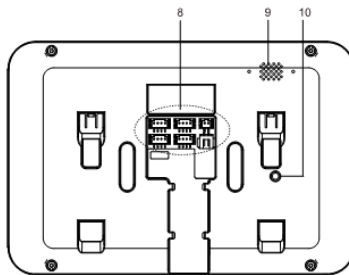

Интерфейсы

Цифра	Наименование
1	Микрофон
2	Встроенная камера
3	ИК-подсветка
4	Фоторезистор
5	Кнопка вызова
6	Динамик

Цифра	Наименование	Цифра	Наименование
1	Индикатор питания	6	LCD-экран
2	Кнопка приема/ отбоя вызова	7	Микрофон
3	Кнопка отпирания двери	8	Разъемы и интерфейсы
4	Кнопка просмотра в реальном времени	9	Динамики
5	Кнопка управления меню	10	Регулятор громкости

*Изображения и спецификации могут быть изменены без дополнительного уведомления.

*За подробной информацией обращайтесь к вашему персональному менеджеру

Спецификации

Вызывная панель	
Камера	
Матрица	1/4" CMOS
Разрешение камеры	720 x 576
Частота к/с	25к/с
Аудио	
Аудиовход	Встроенный всенаправленный микрофон
Аудиовыход	Встроенный динамик
Качество аудио	Подавление шума
ИК-подсветка	
Описание	Фоточувствительная ИК-подсветка
Дальность действия	До 2м
Интерфейсы	
Видеовход	1 канал
Аудиовход/ выход	1/ 1 канал
Источник питания	1
Заземление	1
Основное	
Количество абонентов	2
Материал	Цинковый сплав
Потребляемая мощность	≤5Вт
Рабочие условия	-30°C ~ 70°C, влажность 10%~90%
Размеры	145×49.2x26.45мм
Видеодомофон	
Параметры дисплея	
Дисплей	7", цветной TFT ЖК
Максимальное разрешение дисплея	800 x 480
Метод работы	Механические кнопки
Аудио	
Аудиовход	Встроенный всенаправленный микрофон
Аудиовыход	Встроенный динамик
Качество аудио	Подавление шума
Интерфейсы	

Видеовход	1 канал
Аудиовход/ выход	1/ 1 канал
Источник питания	1
Заземление	1
Основное	
Питание	12В DC
Потребляемая мощность	≤5Вт
Рабочие условия	-10°С ~ 55°С, влажность 10%~90%
Размеры	195.8×132.8×18.39мм