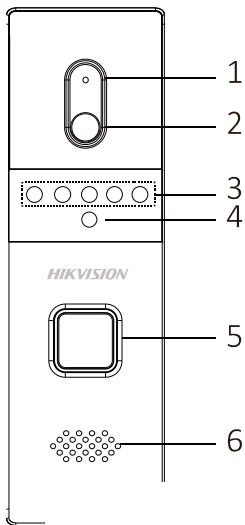

Интерфейсы

Цифра	Наименование
1	Микрофон
2	Встроенная камера
3	ИК-подсветка
4	Фоторезистор
5	Кнопка вызова
6	Динамик

Цифра	Наименование	Цифра	Наименование
1	Индикатор питания	6	LCD-экран
2	Кнопка приема/ отбоя вызова	7	Микрофон
3	Кнопка отпирания двери	8	Разъемы и интерфейсы
4	Кнопка просмотра в реальном времени	9	Динамики
5	Кнопка управления меню	10	Регулятор громкости

*Изображения и спецификации могут быть изменены без дополнительного уведомления.

*За подробной информацией обращайтесь к вашему персональному менеджеру

Спецификации

Вызывная панель	
Камера	
Матрица	1/4" CMOS
Разрешение камеры	720 x 576
Частота к/с	25к/с
Аудио	
Аудиовход	Встроенный всенаправленный микрофон
Аудиовыход	Встроенный динамик
Качество аудио	Подавление шума
ИК-подсветка	
Описание	Фоточувствительная ИК-подсветка
Дальность действия	До 2м
Интерфейсы	
Видеовход	1 канал
Аудиовход/ выход	1/ 1 канал
Источник питания	1
Заземление	1
Основное	
Количество абонентов	2
Материал	Цинковый сплав
Потребляемая мощность	≤5Вт
Рабочие условия	-30°C ~ 70°C, влажность 10%~90%
Размеры	145×49.2x26.45мм
Видеодомофон	
Параметры дисплея	
Дисплей	7", цветной TFT ЖК
Максимальное разрешение дисплея	800 x 480
Метод работы	Механические кнопки
Аудио	
Аудиовход	Встроенный всенаправленный микрофон
Аудиовыход	Встроенный динамик
Качество аудио	Подавление шума
Интерфейсы	