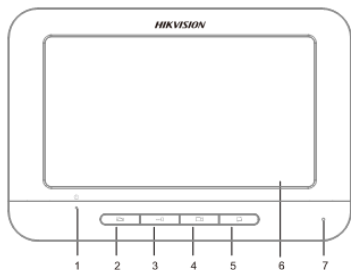

Цифра	Наименование	Цифра	Наименование
1	Индикатор питания	6	LCD-экран
2	Кнопка приема/ отбоя вызова	7	Микрофон
3	Кнопка отпирания двери	8	Разъемы и интерфейсы
4	Кнопка просмотра в реальном времени	9	Динамики
5	Кнопка управления меню	10	Регулятор громкости

*Изображения и спецификации могут быть изменены без дополнительного уведомления.

*За подробной информацией обращайтесь к вашему персональному менеджеру