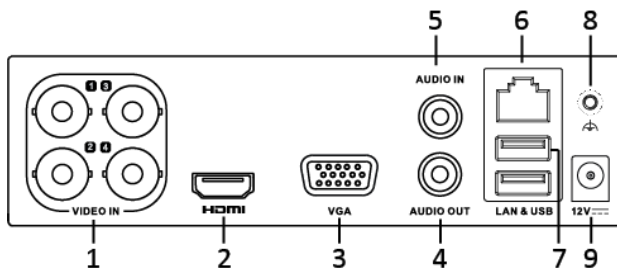

HiWatch
by **HIKVISION**

Паспорт изделия

DS-H108G

8-канальный HD-TVI регистратор

DS-H108G

Ключевые особенности:

- 8 каналов
- Запись с разрешением до 2Мп
- Вывод видео с разрешением до 1080p
- 1 SATA HDD до 6ТБ
- 1/1 аудиовход/ выход
- Сетевой интерфейс 1 RJ-45 10M/100M Ethernet

Интерфейсы задней панели

Цифра	Наименование	Цифра	Наименование
1	Видеовход	6	LAN
2	HDMI	7	USB
3	VGA	8	Заземление
4	Аудиовыход	9	Источник питания
5	Аудиовход		

*Изображения и спецификации могут быть изменены без дополнительного уведомления.

*За подробной информацией обращайтесь к вашему персональному менеджеру

Спецификации

DS-H108G	
Видео/аудиовход	
Формат видеосжатия	H.264+ / H.264
Аналоговые, HD-TVI и AHD камеры	8 каналов BNC (1.0 Вp-p, 75 Ω)
IP камеры	2 канала (до 10 с замещением аналоговых)
Стандарт аудиосжатия	G.711u
Аудиовход	1 канал RCA (2.0 Вp-p, 1 кΩ) (может использоваться для двустороннего аудио)
Видео/аудиовыход	
Видеовыход	1 HDMI, 1 VGA
Разрешение вывода	1920x1080/60Гц, 1280x1024/60Гц, 1280x720/60Гц, 1024x768/60Гц
Аудиовыход	1 канал, RCA (Линейный, 1 КΩ)
Запись	
Количество потоков	2
Основной поток	Аналоговый канал: WD1@25к/с HD-TVI канал: 1080p Lite/ 720p@25к/с AHD/CVI канал: 1080p Lite/ 720p@25к/с IP-канал: 960p@25к/с
Дополнительный поток	CIF/QVGA/QCIF@25к/с
Тип потока	Видео, видео и аудио
Битрейт видео	32Кбит/с — 4Мбит/с
Битрейт аудио	64кбит/с
Сеть	
Удаленные соединения	128
Протоколы	TCP/IP, PPPoE, DHCP, EZVIZ Cloud P2P, DNS, DDNS, NTP, SADP, SMTP, NFS, iSCSI, UPnP™, HTTPS
Жесткий диск	
SATA	1
Объем	До 6ТБ (см. список совместимых моделей)
Интерфейсы	
Сетевой интерфейс	RJ-45 10M / 100M Ethernet
USB-интерфейс	2 USB 2.0
Общие	
Питание	DC12В
Потребляемая мощность	До 12Вт (без HDD)
Рабочие условия	-10°C — 55°C, влажность 10% ~ 90%
Размеры	200 × 200 × 45 мм
Вес	≤0.8кг (без HDD)