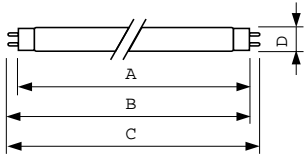

TUV TL & TL-D

Чертеж размеров

Product	D (max)	A (max)	B (max)	B (min)	C (max)
TUV 36W SLV/6	28 mm	1199.4 mm	1206.5 mm	1204.1 mm	1213.6 mm

TUV TL-D 36W

Фотометрические данные