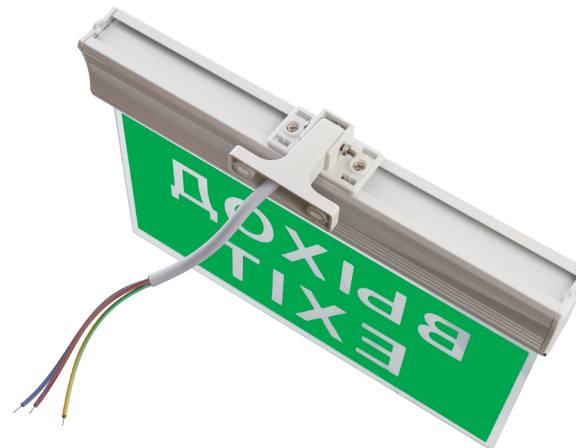

EL60

АККУМУЛЯТОРНЫЙ СВЕТИЛЬНИК

Feron

Подвижное крепление позволяет прикрепить светильник как к потолку, так и к стене

Табло информационное двухстороннее **EL60** FERON предназначено для информирования о нахождении выхода из помещения.

ПРЕИМУЩЕСТВА:

- На основу светильника нанесен стикер "Выход", который при необходимости может быть удален и нанесен другой, за счет чего светильник может также выступать как двусторонний эвакуационный указатель.
- Табло имеет узлы крепления к подвесам.
- Встроенная защита от глубокого разряда и перезаряда
- Индикатор сети и кнопка «Тест» для проверки работоспособности светильника
- Режим работы постоянный
- Ультратонкий корпус с торцевой LED засветкой
- Универсальное крепление: подвесное, накладное или торцевое

Модель	Артикул	Мощность	Источник питания	Цветовая температура	Количество светодиодов	Световой поток	Время перезарядки	Время автономной работы	Размеры
EL60	41438	1W	1,2V/800mAh NI-CD	6400K	10LED	48Lm	24 часа	до 2х часов	260 x 245 x 35мм