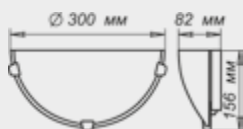

## Серия «Эрика»

золото

хром

штамп металл

Размер, мм	Лампа	Клипса тип/цвет		
		золото	хром	штамп металл
Φ 250 h 72	1*E27, max 60w	1005204374	1005204375	1005205621
Φ 300 h 82	1*E27, max 60w	1005204378	1005204379	-
Φ 300 h 82	2*E27, max 60w	1005204380	1005204381	1005205671
Φ 400 h 112	2*E27, max 60w	1005204382*	1005204383*	-
Φ 400 h 112	3*E27, max 60w	1005204384*	1005204385*	-
Φ 500 h 135	3*E27, max 60w	1005204386*	1005204387*	-
<b>LED</b> Φ 300	модуль LED 12w	-	1030450194	-

\* позиция под заказ, требуется уточнение минимальной партии заказа.

Размер, мм	Лампа	Клипса тип/цвет		
		золото	хром	штамп металл
300*156*82	1*E27, max 60w	1005204376	1005204377	1005205672

Размер, мм	Лампа	Крепёж	
		проволочный хром	планка металл
300*300	1*E27, max 60w	1005205506	1005205730
400*400	2*E27, max 60w	-	1005205735
400*400	3*E27, max 60w	-	1005205742
150*220	1*E27, max 60w	1005205525	1005205673
150*360	2*E27, max 60w	1005205502	1005205674
150*700	4*E27, max 60w	1005205586	-
210*245	1*E27, max 60w	1005205528	1005205675
210*290	1*E27, max 60w	1005205503	1005205749