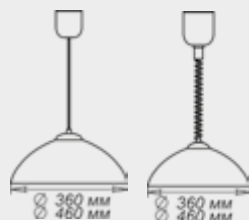

## Серия «Эрика»

золото

хром

штамп металл

Размер, мм	Лампа	Клипса тип/цвет		
		золото	хром	штамп металл
Φ 250 h 72	1*E27, max 60w	1005204374	1005204375	1005205621
Φ 300 h 82	1*E27, max 60w	1005204378	1005204379	-
Φ 300 h 82	2*E27, max 60w	1005204380	1005204381	1005205671
Φ 400 h 112	2*E27, max 60w	1005204382*	1005204383*	-
Φ 400 h 112	3*E27, max 60w	1005204384*	1005204385*	-
Φ 500 h 135	3*E27, max 60w	1005204386*	1005204387*	-
<b>LED</b> Φ 300	модуль LED 12w	-	1030450194	-

\* позиция под заказ, требуется уточнение минимальной партии заказа.

Размер, мм	Лампа	Клипса тип/цвет		
		золото	хром	штамп металл
300*156*82	1*E27, max 60w	1005204376	1005204377	1005205672

Размер, мм	Лампа	Крепёж	
		проволочный хром	планка металл
300*300	1*E27, max 60w	1005205506	1005205730
400*400	2*E27, max 60w	-	1005205735
400*400	3*E27, max 60w	-	1005205742
150*220	1*E27, max 60w	1005205525	1005205673
150*360	2*E27, max 60w	1005205502	1005205674
150*700	4*E27, max 60w	1005205586	-
210*245	1*E27, max 60w	1005205528	1005205675
210*290	1*E27, max 60w	1005205503	1005205749