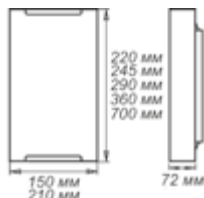

## Серия «Эрика»

золото

хром

штамп металл

Размер, мм	Лампа	Клипса тип/цвет		
		золото	хром	штамп металл
Φ 250 h 72	1*E27, max 60w	1005204374	1005204375	1005205621
Φ 300 h 82	1*E27, max 60w	1005204378	1005204379	-
Φ 300 h 82	2*E27, max 60w	1005204380	1005204381	1005205671
Φ 400 h 112	2*E27, max 60w	1005204382*	1005204383*	-
Φ 400 h 112	3*E27, max 60w	1005204384*	1005204385*	-
Φ 500 h 135	3*E27, max 60w	1005204386*	1005204387*	-
<b>LED</b> Φ 300	модуль LED 12w	-	1030450194	-

\* позиция под заказ, требуется уточнение минимальной партии заказа.

Размер, мм	Лампа	Клипса тип/цвет		
		золото	хром	штамп металл
300*156*82	1*E27, max 60w	1005204376	1005204377	1005205672

Размер, мм	Лампа	Крепёж	
		проволочный хром	планка металл
300*300	1*E27, max 60w	1005205506	1005205730
400*400	2*E27, max 60w	-	1005205735
400*400	3*E27, max 60w	-	1005205742
150*220	1*E27, max 60w	1005205525	1005205673
150*360	2*E27, max 60w	1005205502	1005205674
150*700	4*E27, max 60w	1005205586	-
210*245	1*E27, max 60w	1005205528	1005205675
210*290	1*E27, max 60w	1005205503	1005205749