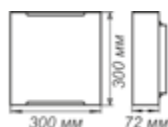

## Серия «Эрика»

золото

хром

штамп металл

Размер, мм	Лампа	Клипса тип/цвет		
		золото	хром	штамп металл
Φ 250 h 72	1*E27, max 60w	1005204374	1005204375	1005205621
Φ 300 h 82	1*E27, max 60w	1005204378	1005204379	-
Φ 300 h 82	2*E27, max 60w	1005204380	1005204381	1005205671
Φ 400 h 112	2*E27, max 60w	1005204382*	1005204383*	-
Φ 400 h 112	3*E27, max 60w	1005204384*	1005204385*	-
Φ 500 h 135	3*E27, max 60w	1005204386*	1005204387*	-
<b>LED</b> Φ 300	модуль LED 12w	-	1030450194	-

\* позиция под заказ, требуется уточнение минимальной партии заказа.

Размер, мм	Лампа	Клипса тип/цвет		
		золото	хром	штамп металл
300*156*82	1*E27, max 60w	1005204376	1005204377	1005205672

Размер, мм	Лампа	Крепёж	
		проволочный хром	планка металл
300*300	1*E27, max 60w	1005205506	1005205730
400*400	2*E27, max 60w	-	1005205735
400*400	3*E27, max 60w	-	1005205742
150*220	1*E27, max 60w	1005205525	1005205673
150*360	2*E27, max 60w	1005205502	1005205674
150*700	4*E27, max 60w	1005205586	-
210*245	1*E27, max 60w	1005205528	1005205675
210*290	1*E27, max 60w	1005205503	1005205749