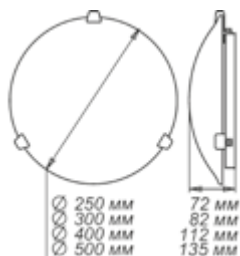

## Серия «Эрика»

золото

хром

штамп металл

Размер, мм	Лампа	Клипса тип/цвет		
		золото	хром	штамп металл
Φ 250 h 72	1*E27, max 60w	1005204374	1005204375	1005205621
Φ 300 h 82	1*E27, max 60w	1005204378	1005204379	-
Φ 300 h 82	2*E27, max 60w	1005204380	1005204381	1005205671
Φ 400 h 112	2*E27, max 60w	1005204382*	1005204383*	-
Φ 400 h 112	3*E27, max 60w	1005204384*	1005204385*	-
Φ 500 h 135	3*E27, max 60w	1005204386*	1005204387*	-
<b>LED</b> Φ 300	модуль LED 12w	-	1030450194	-

\* позиция под заказ, требуется уточнение минимальной партии заказа.

Размер, мм	Лампа	Клипса тип/цвет		
		золото	хром	штамп металл
300*156*82	1*E27, max 60w	1005204376	1005204377	1005205672

Размер, мм	Лампа	Крепёж	
		проволочный хром	планка металл
300*300	1*E27, max 60w	1005205506	1005205730
400*400	2*E27, max 60w	-	1005205735
400*400	3*E27, max 60w	-	1005205742
150*220	1*E27, max 60w	1005205525	1005205673
150*360	2*E27, max 60w	1005205502	1005205674
150*700	4*E27, max 60w	1005205586	-
210*245	1*E27, max 60w	1005205528	1005205675
210*290	1*E27, max 60w	1005205503	1005205749

Размер, мм	Лампа	Подвес	
		шнур	лифт
Φ 360	1*E27, max 60w	1005205116	1005251497
Φ 460	1*E27, max 60w	-	1005251500