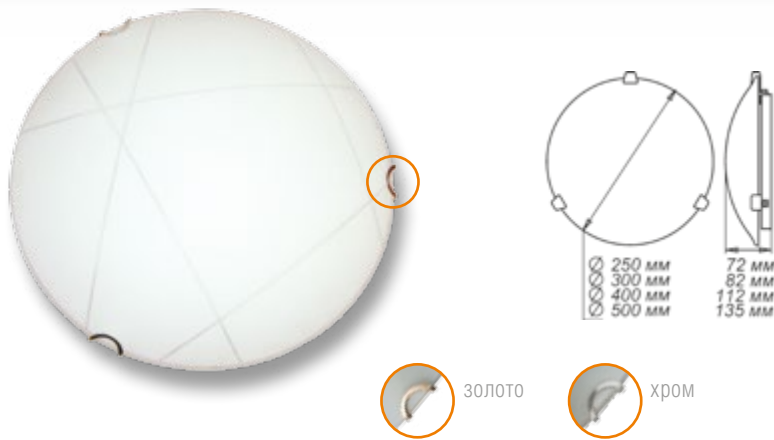

1.1.1. ДЕКОРАТИВНЫЕ С ТОНКИМ СТЕКЛОМ

Серия «Контур»

Размер, мм	Лампа	Клипса тип/цвет	
		золото	хром
Ф 250 h 72	1*E27, max 60w	1005204282	1005204274
Ф 300 h 82	1*E27, max 60w	1005204284	1005204276
Ф 300 h 82	2*E27, max 60w	1005204285	1005204277
Ф 400 h 112	2*E27, max 60w	1005204286*	1005204278*
Ф 400 h 112	3*E27, max 60w	1005204287*	1005204279*
Ф 500 h 135	3*E27, max 60w	1005204288*	1005204280*
LED Ф 300	модуль LED 12w	-	1030450182

Размер, мм	Лампа	Клипса тип/цвет	
		золото	хром
300*156*82	1*E27, max 60w	1005204283	1005204275

Размер, мм	Лампа	Крепеж	
		проволочный	хром планка металл
300*300	1*E27, max 60w	1005205599	1005205713
150*220	1*E27, max 60w	1005205467	1005205694
150*360	2*E27, max 60w	1005205486	-
150*700	4*E27, max 60w	1005205581	-
210*245	1*E27, max 60w	1005205471	-
210*290	1*E27, max 60w	1005205473	-

* позиция под заказ, требуется уточнение минимальной партии заказа.

Серия «Фурия»

Размер, мм	Лампа	Клипса тип/цвет
		золото
Ф 250 h 72	1*E27, max 60w	1005205763
Ф 300 h 82	1*E27, max 60w	1005205776
Ф 300 h 82	2*E27, max 60w	1005205789
Ф 400 h 112	2*E27, max 60w	1005205802
Ф 400 h 112	3*E27, max 60w	1005205815
Ф 500 h 135	3*E27, max 60w	1005205828

Размер, мм	Лампа	Клипса тип/цвет
		золото
300*156*82	1*E27, max 60w	1005205841