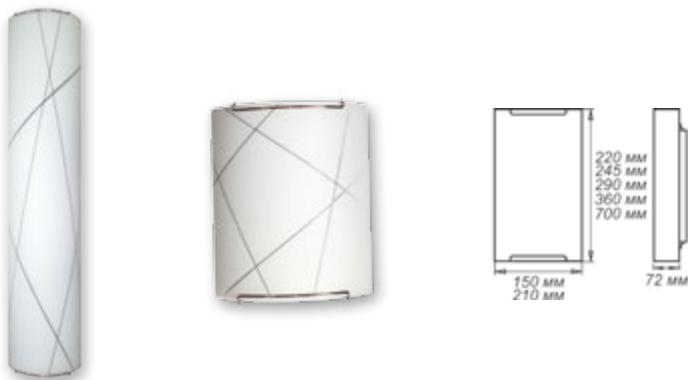

1.1.1. ДЕКОРАТИВНЫЕ С ТОНКИМ СТЕКЛОМ

Серия «Контур»

Размер, мм	Лампа	Клипса тип/цвет	
		золото	хром
Ф 250 h 72	1*E27, max 60w	1005204282	1005204274
Ф 300 h 82	1*E27, max 60w	1005204284	1005204276
Ф 300 h 82	2*E27, max 60w	1005204285	1005204277
Ф 400 h 112	2*E27, max 60w	1005204286*	1005204278*
Ф 400 h 112	3*E27, max 60w	1005204287*	1005204279*
Ф 500 h 135	3*E27, max 60w	1005204288*	1005204280*
LED Ф 300	модуль LED 12w	-	1030450182

Размер, мм	Лампа	Клипса тип/цвет	
		золото	хром
300*156*82	1*E27, max 60w	1005204283	1005204275

Размер, мм	Лампа	Крепеж	
		проволочный	хром планка металл
300*300	1*E27, max 60w	1005205599	1005205713
150*220	1*E27, max 60w	1005205467	1005205694
150*360	2*E27, max 60w	1005205486	-
150*700	4*E27, max 60w	1005205581	-
210*245	1*E27, max 60w	1005205471	-
210*290	1*E27, max 60w	1005205473	-

* позиция под заказ, требуется уточнение минимальной партии заказа.

Серия «Фурия»

Размер, мм	Лампа	Клипса тип/цвет
		золото
Ф 250 h 72	1*E27, max 60w	1005205763
Ф 300 h 82	1*E27, max 60w	1005205776
Ф 300 h 82	2*E27, max 60w	1005205789
Ф 400 h 112	2*E27, max 60w	1005205802
Ф 400 h 112	3*E27, max 60w	1005205815
Ф 500 h 135	3*E27, max 60w	1005205828

Размер, мм	Лампа	Клипса тип/цвет
		золото
300*156*82	1*E27, max 60w	1005205841