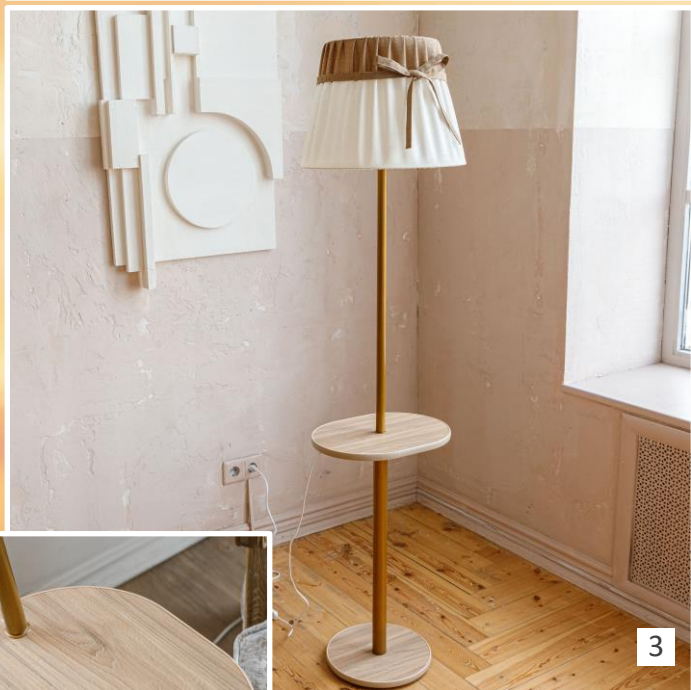

Торшеры «Черри»

Светильники «Черри» из ЛДСП Швейцарский вяз
Абажуры: лён, капучино-шампань

1. Светильник напольный НТБ 11-60-103 Черри со стол овал Швейцарский вяз

Артикул: 300757

Габариты: 154x54x43 см

Столик: овал 30x40 см

2. Светильник НТБ-11-60-104 Черри со столиком швейцарский вяз

Артикул: 300764

Габариты: 154x54x43 см

Абажур: лён, шампань-капучино

Столик: прямоугольник 30x40 см

3. Светильник напольный НТБ 11-60-106 швейцарский вяз со ст.овал аб.Черри капучино-шампань

Артикул: 301012

Габариты: 172x43x43 см

Столик: овал 30x40 см

4. Торшер НТБ 11-60-105 латунь с абажуром Черри

Артикул: 300942

Габариты: 162x43x43 см

Торшеры продаются в сборе, оснащены патроном E27, проходным выключателем и вилкой. Абажуры можно стирать при температуре 30°. Расцветка металла, ЛДСП, тканей абажуров, тесьмы и бахромы может отличаться от цветов на фото из-за особенностей цветопередачи мониторов и фототехники.