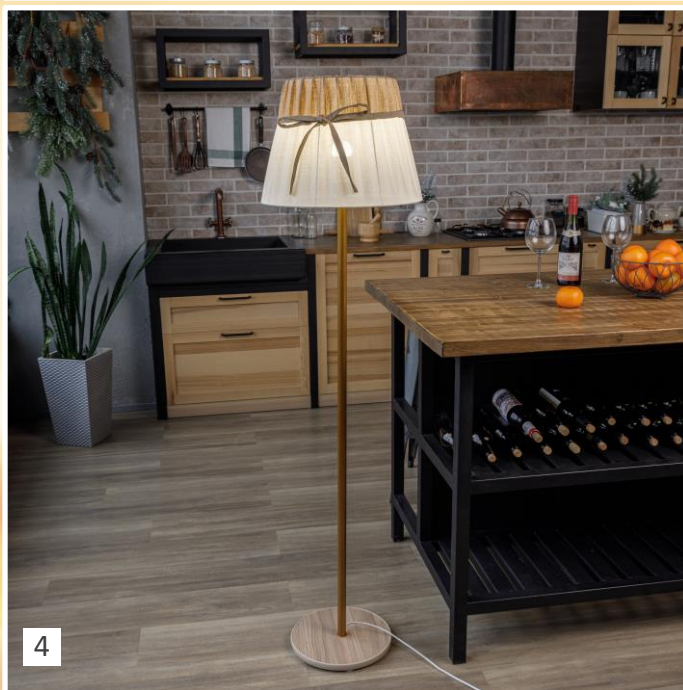

Торшеры «Черри»

Светильники «Черри» из ЛДСП Швейцарский вяз
Абажуры: лён, капучино-шампань

1. Светильник напольный НТБ 11-60-103 Черри со стол овал Швейцарский вяз

Артикул: 300757

Габариты: 154x54x43 см

Столик: овал 30x40 см

2. Светильник НТБ-11-60-104 Черри со столиком швейцарский вяз

Артикул: 300764

Габариты: 154x54x43 см

Абажур: лён, шампань-капучино

Столик: прямоугольник 30x40 см

3. Светильник напольный НТБ 11-60-106 швейцарский вяз со ст.овал аб.Черри капучино-шампань

Артикул: 301012

Габариты: 172x43x43 см

Столик: овал 30x40 см

4. Торшер НТБ 11-60-105 латунь с абажуром Черри

Артикул: 300942

Габариты: 162x43x43 см

Торшеры продаются в сборе, оснащены патроном E27, проходным выключателем и вилкой. Абажуры можно стирать при температуре 30°. Расцветка металла, ЛДСП, тканей абажуров, тесьмы и бахромы может отличаться от цветов на фото из-за особенностей цветопередачи мониторов и фототехники.