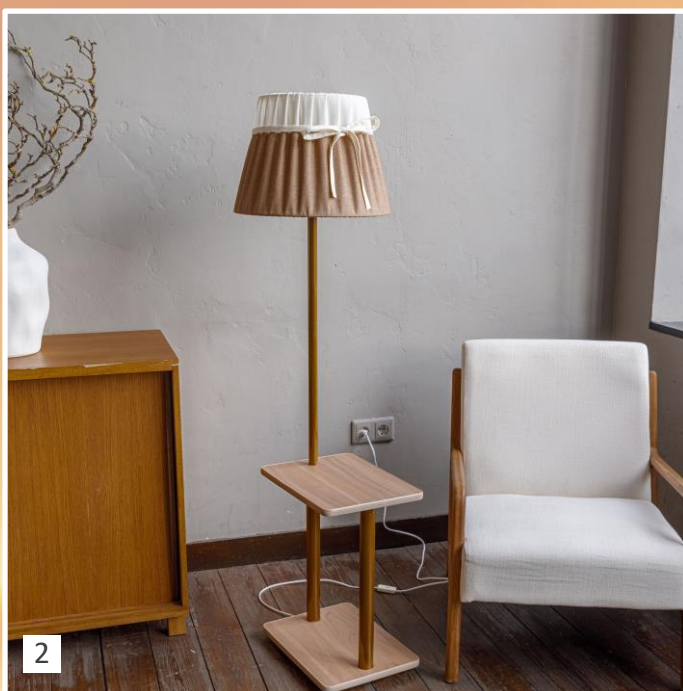

Торшеры «Черри»

Светильники «Черри» из ЛДСП Швейцарский вяз
Абажуры: лён, капучино-шампань

1. Светильник напольный НТБ 11-60-103 Черри со стол овал Швейцарский вяз

Артикул: 300757

Габариты: 154x54x43 см

Столик: овал 30x40 см

2. Светильник НТБ-11-60-104 Черри со столиком швейцарский вяз

Артикул: 300764

Габариты: 154x54x43 см

Абажур: лён, шампань-капучино

Столик: прямоугольник 30x40 см

3. Светильник напольный НТБ 11-60-106 швейцарский вяз со ст.овал аб.Черри капучино-шампань