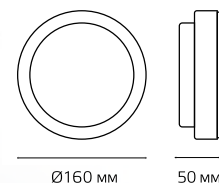

# СВЕТОДИОДНЫЕ СВЕТИЛЬНИКИ «ЕСО» КРУГЛЫЕ IP65

Артикул	Мощность, Вт	Цветовая температура, К	Световой поток, лм	Аналог светильника с ЛН, Вт	Степень защиты	Индекс цветопередачи	Рабочее напряжение, В	Время работы, ч	Гарантия	Количество в упаковке
126411208	8	4000	680	75	IP65	$R_a > 80$	AC220-240	35 000	2 года	1/20
126411308	8	6500	700	75	IP65	$R_a > 80$	AC220-240	35 000	2 года	1/20
126411212	12	4000	940	100	IP65	$R_a > 80$	AC220-240	35 000	2 года	1/20
126411312	12	6500	980	100	IP65	$R_a > 80$	AC220-240	35 000	2 года	1/20