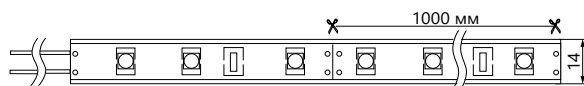

## LS720/LS721 неоновая лента в силиконовой оболочке

Лента IP67 в разрезе.

Светодиодные ленты LS720 и LS721 предназначены для внутреннего и наружного оформления зданий, для подсветки рекламных баннеров, щитов, объемных букв, коробов и пр.