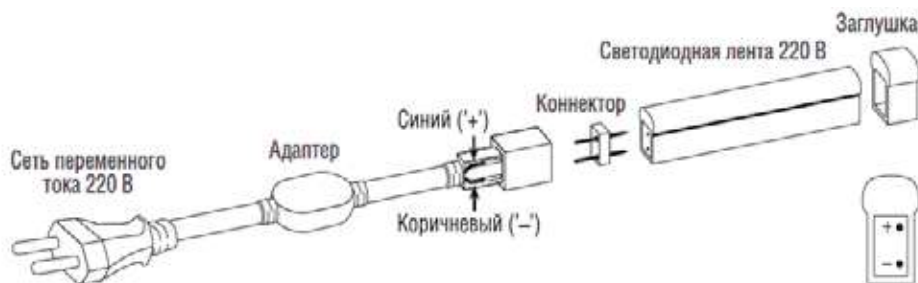

## LS720/LS721 неоновая лента в силиконовой оболочке

Лента IP67 в разрезе.

Светодиодные ленты LS720 и LS721 предназначены для внутреннего и наружного оформления зданий, для подсветки рекламных баннеров, щитов, объемных букв, коробов и пр.

1. Сетевой шнур DM270/ DM271
2. Силиконовая заглушка LD131/ LD132
3. Соединитель LD507/ LD531

НАПРЯЖЕНИЕ  
230/50Hz

СТЕПЕНЬ  
ЗАЩИТЫ IP67

-25/+50

СРОК СЛУЖБЫ  
50 000 ЧАСОВ

ГАРАНТИЯ  
2 ГОДА

КОМПЛЕКТАЦИЯ:

МОНТАЖ И ПОДКЛЮЧЕНИЕ: