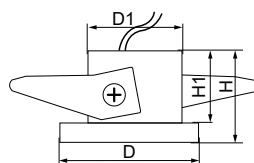

G774 Светильник светодиодный встраиваемый универсальный неповоротный

Для подсветки ниш, лестниц, шкафов, полок, рабочей поверхности (на кухне или в кабинете).
Материал корпуса - алюминий.
Материал рассеивателя - матовый акриловый полимер.