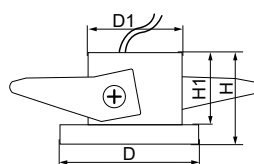

G770 Светильник светодиодный встраиваемый универсальный неповоротный

Для подсветки ниш, лестниц, шкафов, полок, рабочей поверхности (на кухне или в кабинете).
Материал корпуса - алюминий.
Материал рассеивателя - матовый акриловый полимер.