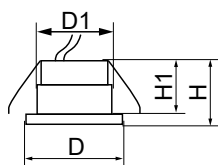

28772

Артикул	Цвет корпуса	Мощность, W	Световой поток, Lm	Цветовая температура, K	Размеры D x H, мм	Монтажные размеры D1 x H1, мм	Кол-во штук в упаковке
28776	белый-хром	3	210	4000K	48 x 38	40 x 55	200
28773	мрамор						
28772	хром						
28771	белый				35 x 40		
28774	прозрачный						
29478	хром-белый						
29697	черный-золото						
29698	белый-хром	35 x 50	30 x 40	100			
32435	белый-золото						
32436	черный-хром