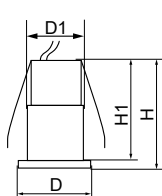

Для подсветки мебели, лестничного марша, выставочных экспозиций и витрин.
Материал корпуса - алюминий.
Материал рассеивателя - матовый акриловый полимер.