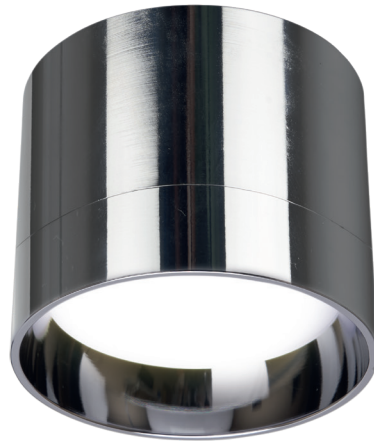

# HL353

## НАКЛАДНОЙ СВЕТИЛЬНИК

Арт. 41282

Арт. 41283

Арт. 41281

Накладной светильник **HL353** ТМ Feron под популярную лампу GX53 отлично подойдет для освещения помещений разного плана. Корпус светильника выполнен из алюминия, в комплекте поставляются 2 самореза и 2 дюбеля для быстрого и удобного монтажа.

Патрон изготовлен из плотного, негорючего ПВХ пластика. Нижняя часть светильника откручивается для обеспечения доступа к патрону и быстрой замены лампы.

Устанавливая светильники на равном расстоянии друг от друга можно организовать равномерное освещение, а установка их группами позволит создать световые акценты или зонировать помещение.

### ПРЕИМУЩЕСТВА:

- Под лампу с цоколем GX53
- Простой и быстрый монтаж
- Алюминиевый корпус

*Рекомендуем использовать с лампами ТМ Feron с патроном GX53: LB-451, LB-452, LB-453.*

Модель	Артикул	Макс. мощность лампы	Цвет корпуса	Размеры D×H
HL353	41281	12W	белый	Ø82×70мм
	41282		хром	
	41283		черный	