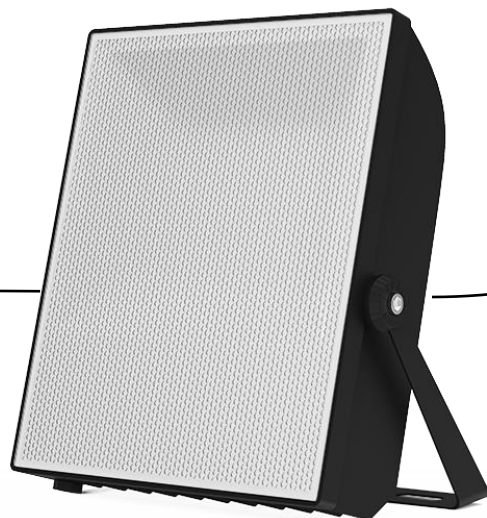

Противоударный  
поликарбонат

Равномерная засветка -  
не слепит глаза

Надежная фиксация  
угла крепления

Изогнутая скоба,  
удобный монтаж

6500 K

10, 20, 30, 50, 70, 100 W

900 – 10000 lm

Устойчив к ветрам и тряске;

К перепадам напряжения;

Не слепит глаза;

Уникальный дизайн.

100 lm/W  
после  
рассеивателя

100 – 240 V

Гарантия  
3 года

Противоударный  
IK07

ПРЕМИУМ

Изогнутая скоба удобнее монтируется на поверхность, в отличие от стандартной

Габаритный радиатор для отвода тепла. Увеличивает срок службы.

Угол наклона надежно фиксируется зубчатым соединением. Угол не меняется при сильном ветре и тряске.

Матовый поликарбонат. Ударопрочность IK07. Не слепит глаза.

Шестигранный ключ в комплекте к 100 W прожектору для фиксации угла

Отдельный импульсный драйвер (100-240 V) в металлическом корпусе.

Импульсный драйвер в вскрытом виде. Залит компаундом – в случае тряски или падения компоненты остаются на своем месте.