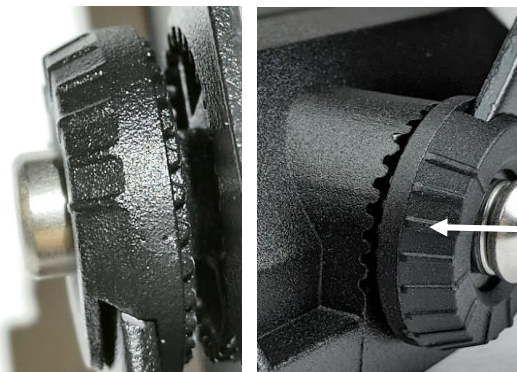

Противоударный  
поликарбонат

Равномерная засветка -  
не слепит глаза

Надежная фиксация  
угла крепления

Изогнутая скоба,  
удобный монтаж

6500 K

10, 20, 30, 50, 70, 100 W

900 – 10000 lm

Устойчив к ветрам и тряске;

К перепадам напряжения;

Не слепит глаза;

Уникальный дизайн.

100 lm/W  
после  
рассеивателя

100 – 240 V

Гарантия  
3 года

Противоударный  
IK07

ПРЕМИУМ

Изогнутая скоба удобнее монтируется на поверхность, в отличие от стандартной

Габаритный радиатор для отвода тепла. Увеличивает срок службы.

Угол наклона надежно фиксируется зубчатым соединением. Угол не меняется при сильном ветре и тряске.

Матовый поликарбонат. Ударопрочность IK07. Не слепит глаза.

Шестигранный ключ в комплекте к 100 W прожектору для фиксации угла

Отдельный импульсный драйвер (100-240 V) в металлическом корпусе.

Импульсный драйвер в вскрытом виде. Залит компаундом – в случае тряски или падения компоненты остаются на своем месте.