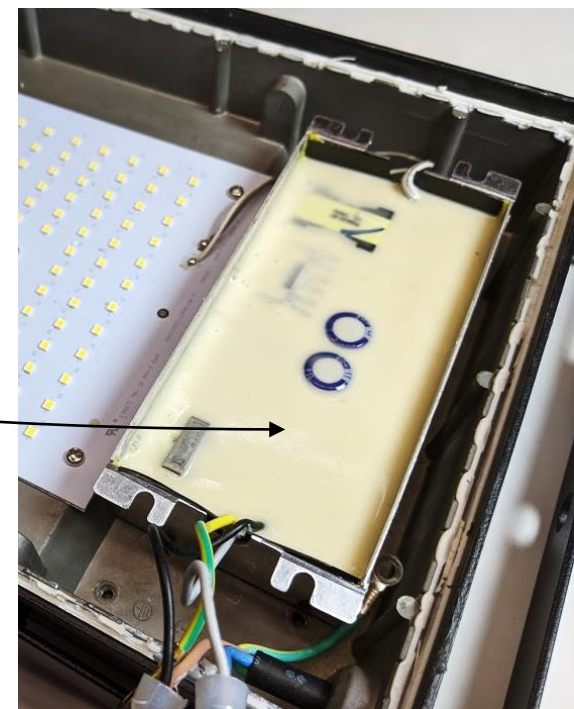

Противоударный  
поликарбонат

Равномерная засветка -  
не слепит глаза

Надежная фиксация  
угла крепления

Изогнутая скоба,  
удобный монтаж

6500 K

10, 20, 30, 50, 70, 100 W

900 – 10000 lm

Устойчив к ветрам и тряске;

Изогнутая скоба удобнее монтируется на поверхность, в отличие от стандартной

Габаритный радиатор для отвода тепла. Увеличивает срок службы.

Угол наклона надежно фиксируется зубчатым соединением. Угол не меняется при сильном ветре и тряске.

Матовый поликарбонат. Ударопрочность IK07. Не слепит глаза.

Шестигранный ключ в комплекте к 100 W прожектору для фиксации угла

Отдельный импульсный драйвер (100-240 V) в металлическом корпусе.

Импульсный драйвер в вскрытом виде. Залит компаундом – в случае тряски или падения компоненты остаются на своем месте.