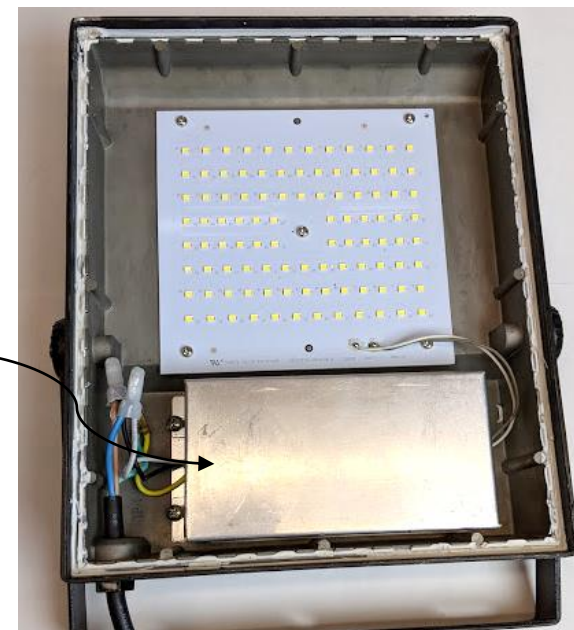

Противоударный  
поликарбонат

Равномерная засветка -  
не слепит глаза

Надежная фиксация  
угла крепления

Изогнутая скоба,  
удобный монтаж

6500 K

10, 20, 30, 50, 70, 100 W

900 – 10000 lm

Устойчив к ветрам и тряске;

Изогнутая скоба удобнее монтируется на поверхность, в отличие от стандартной

Габаритный радиатор для отвода тепла. Увеличивает срок службы.

Угол наклона надежно фиксируется зубчатым соединением. Угол не меняется при сильном ветре и тряске.

Матовый поликарбонат. Ударопрочность IK07. Не слепит глаза.

Шестигранный ключ в комплекте к 100 W прожектору для фиксации угла

Отдельный импульсный драйвер (100-240 V) в металлическом корпусе.

Импульсный драйвер в вскрытом виде. Залит компаундом – в случае тряски или падения компоненты остаются на своем месте.