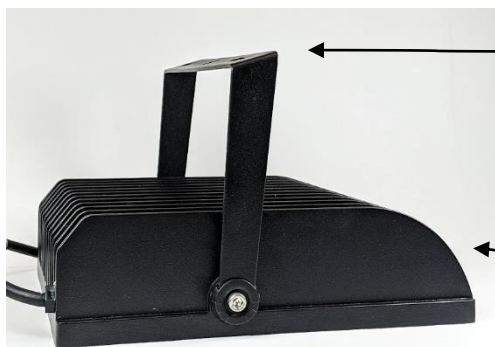

Противоударный  
поликарбонат

Равномерная засветка -  
не слепит глаза

Надежная фиксация  
угла крепления

Изогнутая скоба,  
удобный монтаж

6500 K

10, 20, 30, 50, 70, 100 W

900 – 10000 lm

Устойчив к ветрам и тряске;

К перепадам напряжения;

Не слепит глаза;

Уникальный дизайн.

100 lm/W  
после  
рассеивателя

100 – 240 V

Гарантия  
3 года

Противоударный  
IK07

ПРЕМИУМ

Изогнутая скоба удобнее монтируется на поверхность, в отличие от стандартной

Габаритный радиатор для отвода тепла. Увеличивает срок службы.

Угол наклона надежно фиксируется зубчатым соединением. Угол не меняется при сильном ветре и тряске.

Матовый поликарбонат. Ударопрочность IK07. Не слепит глаза.

Шестигранный ключ в комплекте к 100 W прожектору для фиксации угла

Отдельный импульсный драйвер (100-240 V) в металлическом корпусе.

Импульсный драйвер в вскрытом виде. Залит компаундом – в случае тряски или падения компоненты остаются на своем месте.