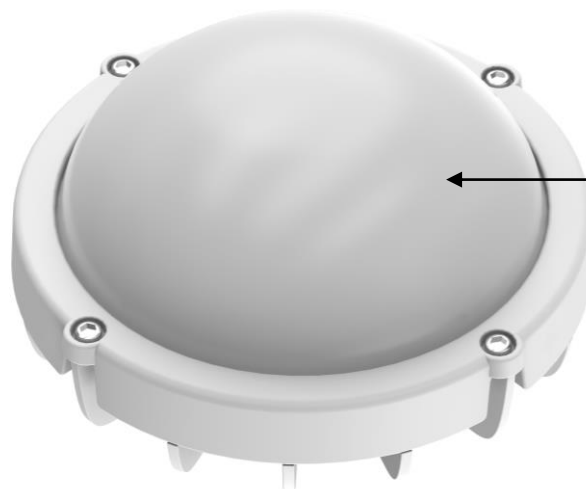

**Шестигранный ключ в комплекте.**

Сначала монтируется корпус к стене, затем рассеиватель к корпусу.

**Габаритный радиатор**

**IK10**  
Максимальная ударопрочность

Мощность	Lm	Цветовая температура	Материал	Напряжение
12 W	1100 lm	4000 K	Алюминий И поликарбонат	160-260 V

Артикул	Наименование
874518212	SOLID IP65 D168*77 12W IK10 1150lm 4000K антивандальный круглый
874618212	SOLID IP65 D175*110*76 12W IK10 1100lm 4000K антивандальный овальный

- Гарантия 2 года
- 35000 часов
- R<sub>a</sub> >70
- 20 +40
- У2
- IP65
- <5%

SOLID	ECO 2.0	UNIVERSAL	ECO (ЭТМ, РС)
Бюджетный + розница / проекты	Бюджетный + розница / проекты	Бюджетный + розница / проекты	Бюджетный Проекты
12W	8W, 12W	8W, 12W, 15W	8W, 12W, 15W
4000 К	4000 / 6500 К	4000 / 6500 К	4000 К
IP65	IP54	IP65	IP65
Без сенсорного исполнения	Микроволновый датчик	Микроволновый датчик	Оптико-акустический датчик
IK10	IK08	IK08	IK08
Круг / овал Цветная упаковка	Круг Цветная упаковка	Круг / овал Цветная упаковка	Круг / овал Термоусадочная пленка