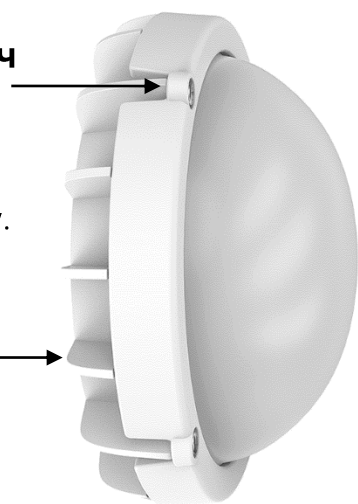

**Шестигранный ключ в комплекте.**

Сначала монтируется корпус к стене, затем рассеиватель к корпусу.

**Габаритный радиатор**

**IK10**  
Максимальная ударопрочность

Мощность	Lm	Цветовая температура	Материал	Напряжение
12 W	1100 lm	4000 K	Алюминий И поликарбонат	160-260 V

Артикул	Наименование
874518212	SOLID IP65 D168*77 12W IK10 1150lm 4000K антивандальный круглый
874618212	SOLID IP65 D175*110*76 12W IK10 1100lm 4000K антивандальный овальный

- Гарантия 2 года
- 35000 часов
- R<sub>a</sub> >70
- 20 +40
- У2
- IP65
- <5%

SOLID	ECO 2.0	UNIVERSAL	ECO (ЭТМ, РС)
Бюджетный + розница / проекты	Бюджетный + розница / проекты	Бюджетный + розница / проекты	Бюджетный Проекты
12W	8W, 12W	8W, 12W, 15W	8W, 12W, 15W
4000 К	4000 / 6500 К	4000 / 6500 К	4000 К
IP65	IP54	IP65	IP65
Без сенсорного исполнения	Микроволновый датчик	Микроволновый датчик	Оптико-акустический датчик
IK10	IK08	IK08	IK08
Круг / овал Цветная упаковка	Круг Цветная упаковка	Круг / овал Цветная упаковка	Круг / овал Термоусадочная пленка