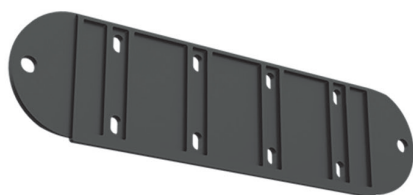

### Назначение

- организация точки подключения на поверхности крышки коробов "In-liner Classic".

## Соединитель оснований коробов внутренний с крепежом, GTA-SN