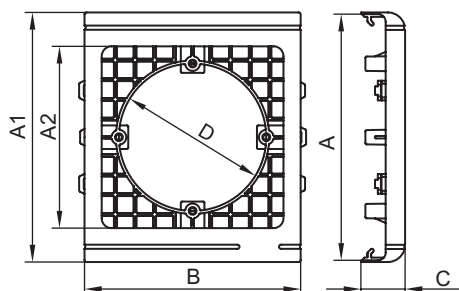

### Назначение

- организация рабочих мест – монтаж электроустановочных изделий с посадочным размером 60 мм (немецкий стандарт) в корпуса типа TA-GN, аналогично монтажу в стены (скрытый монтаж);
- установка разъемов (промразъемов) с основанием (фланцем) 75×75 мм, напряжением 230 и 400 В.

### Особенности

- электроустановочные изделия в рамку PDA-N монтируются так же, как при скрытом монтаже в стены, т. е. с помощью тех же каркасов, рамок и саморезов.

Типоразмер корпуса, мм	Размеры аксессуара, мм						Цвет	Тип рамки-суппорта	Вес, кг	Код
	A	A1	A2	B	C	D				
100×40, 100×60, 100×80	100	101,6	74	88	18	60	белый	PDA-N	0,048	10153
120×40, 120×60, 120×80	120	121,7	74	88	18	60	белый	PDA-N	0,056	10163
150×60, 150×80	150	151,7	74	88	18	60	белый	PDA-N	0,064	10173

### Характеристики

- материал – нейлон;
- цвет соединителя – черный;
- толщина соединителя – 6 мм.

### Особенности

- комплектуется крепежом для монтажа соединителя к стыкуемым торцам коробов (профиль к профилю);
- инструкция по монтажу – см. в "Сборнике инструкций по монтажу".

Типоразмер корпуса, мм	Обозначение соединителя	Размеры аксессуара, мм			Вес, кг	Код
		A	B	L		
40×40, 60×40, 80×40, 100×40, 120×40	GTA-SN 40	30	6	267	0,061	02307
60×60, 80×60, 100×60, 120×60, 150×60, 200×60	GTA-SN 60	50	6	267	0,065	02308
100×80, 120×80, 150×80, 200×80	GTA-SN 80	70	6	267	0,068	02309