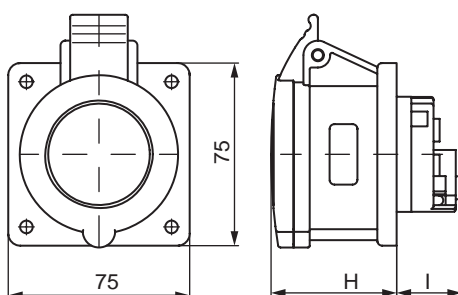

Промразъем – розетка скрытой установки IP44 (стационарная, 6ч) серии "Quadro"

Назначение

- организация точки подключения на поверхности крышки коробов "In-liner Classic".

Особенности

- промразъемы монтируются в рамку PDA-N с помощью саморезов.

Напряжение, В	Цвет	Метод соединения	Тип	Ток, А	Размеры аксессуара, мм		Код
					H	I	
230	синий	винтовой зажим	2P+E	16	51	27	DIS4221663
			2P+E	32	62	42	DIS4223263
400	красный	винтовой зажим	3P+E	16	51	27	DIS4221666
			3P+E	32	62	42	DIS4223266
			3P+N+E	16	51	27	DIS4221667
			3P+N+E	32	63	42	DIS4223267