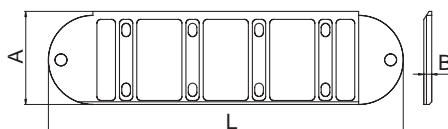

Соединитель оснований коробов внутренний с крепежом, GTA-SN

Характеристики

- материал – нейлон;
- цвет соединителя – черный;
- толщина соединителя – 6 мм.

Особенности

- комплектуется крепежом для монтажа соединителя к стыкуемым торцам коробов (профиль к профилю);
- инструкция по монтажу – см. в "Сборнике инструкций по монтажу".

Типоразмер корпуса, мм	Обозначение соединителя	Размеры аксессуара, мм			Вес, кг	Код
		A	B	L		
40×40, 60×40, 80×40, 100×40, 120×40	GTA-SN 40	30	6	267	0,061	02307
60×60, 80×60, 100×60, 120×60, 150×60, 200×60	GTA-SN 60	50	6	267	0,065	02308
100×80, 120×80, 150×80, 200×80	GTA-SN 80	70	6	267	0,068	02309