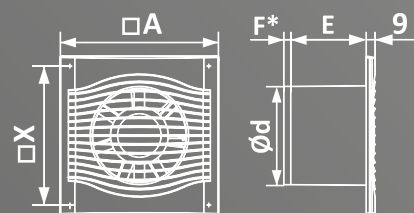

Габаритные размеры

Модель	A	X	E	d	F*
SLIM 4	160	140	76	100	7
SLIM 5	180	160	82	125	8,5
SLIM 6	205	187	86	150	10

* Относится только к вентиляторам с обратным клапаном.

График производительности

Технические характеристики

Характеристики	SLIM 4	SLIM 5	SLIM 6
Диаметр, мм	100	125	150
Потребляемая мощность, W	7,8	10	10
Производительность, м³/ч	90	140	250
Давление, Pa	39	44	54
Уровень шума, dB(A)	25	30	33
Потребляемый ток, A	0,04	0,05	0,05