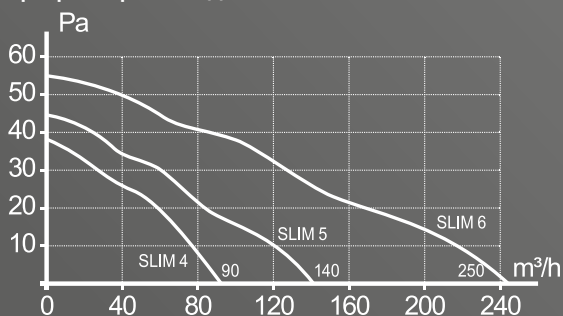

Габаритные размеры

Модель	A	X	E	d	F*
SLIM 4	160	140	76	100	7
SLIM 5	180	160	82	125	8,5
SLIM 6	205	187	86	150	10

* Относится только к вентиляторам с обратным клапаном.

График производительности

Технические характеристики

Характеристики	SLIM 4	SLIM 5	SLIM 6
Диаметр, мм	100	125	150
Потребляемая мощность, W	7,8	10	10
Производительность, м³/ч	90	140	250
Давление, Pa	39	44	54
Уровень шума, dB(A)	25	30	33
Потребляемый ток, A	0,04	0,05	0,05