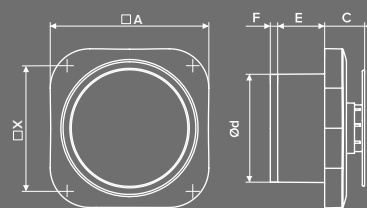

Дополнительные опции

с этим товаром смотрят

DISC 4-02

DISC 4C-ET

DISC 5 BB

DISC 5C

DISC 4C

показать еще

## Габаритные размеры

Модель	A	X	E	d	C	F*
DISC 4	159	125	48	100	37,4 ÷ 45,5	5
DISC 5	183	145	54	125	39 ÷ 47	7

\* Относится только к вентиляторам с обратным клапаном.

## Технические характеристики

Характеристики	DISC 4	DISC 5
Диаметр, мм	100	125
Потребляемая мощность, W	17	20
Производительность, м³/ч	105 / 80	150 / 120
Давление, Pa	45 / 28	55 / 40
Уровень шума, dB(A)	35	36
Потребляемый ток, A	0,07	0,09