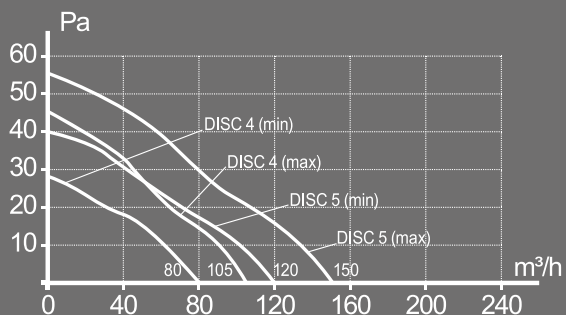

## Габаритные размеры

Модель	A	X	E	d	C	F*
DISC 4	159	125	48	100	37,4 ÷ 45,5	5
DISC 5	183	145	54	125	39 ÷ 47	7

\* Относится только к вентиляторам с обратным клапаном.

## График производительности

## Технические характеристики

Характеристики	DISC 4	DISC 5
Диаметр, мм	100	125
Потребляемая мощность, W	17	20
Производительность, м³/ч	105 / 80	150 / 120
Давление, Pa	45 / 28	55 / 40
Уровень шума, dB(A)	35	36
Потребляемый ток, A	0,07	0,09