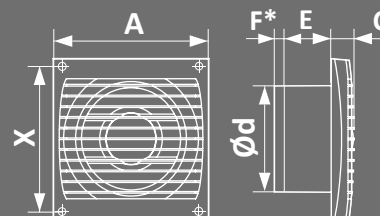

Дополнительные опции

Габаритные размеры

Модель	A	X	E	d	C	F*
ERA 4	150	135	55	100	22	5
ERA 5	175	160	61	125	23	7
ERA 6	200	185	62	150	24	10

* Относится только к вентиляторам с обратным клапаном.

График производительности

Технические характеристики

Характеристики	ERA 4	ERA 5	ERA 6
Диаметр, мм	100	125	150
Потребляемая мощность, W	14	16	16
Производительность, м³/ч	97	183	290
Давление, Pa	28	50	42
Уровень шума, dB(A)	35	36	38
Потребляемый ток, A	0,06	0,07	0,07