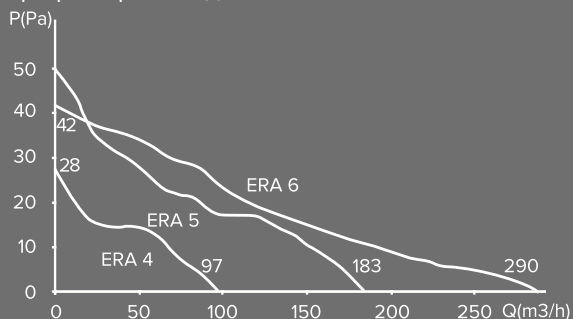

Дополнительные опции

Габаритные размеры

Модель	A	X	E	d	C	F*
ERA 4	150	135	55	100	22	5
ERA 5	175	160	61	125	23	7
ERA 6	200	185	62	150	24	10

* Относится только к вентиляторам с обратным клапаном.

График производительности

Технические характеристики

Характеристики	ERA 4	ERA 5	ERA 6
Диаметр, мм	100	125	150
Потребляемая мощность, W	14	16	16
Производительность, м³/ч	97	183	290
Давление, Pa	28	50	42
Уровень шума, dB(A)	35	36	38
Потребляемый ток, A	0,06	0,07	0,07