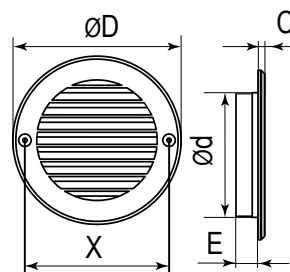

PK

Строительство и ремонт • Вентиляция • Воздухораспределители • ERA

Решетка вентиляционная круглая с фланцем

Габаритные размеры

Артикул	d	D	E	C	K	X
10PK	100	136	17,6	5,5	0,46	116
12PK	125	161	17,6	5,5	0,52	141
15PK	150	186	17,6	5,5	0,42	166
16PK	160	196	17,6	5,5	0,42	176

K — коэффициент живого сечения

В комплекте присутствуют заглушки для монтажных отверстий. (для решеток PK, PKN, PKC)

PK оснащена наклонными жалюзи, скрывающими от глаз вентиляционную шахту. Решетка монтируется с круглыми пластиковыми воздуховодами ВП. Соединяется при помощи фланца.

PKN

Строительство и ремонт • Вентиляция • Воздухораспределители • Street line

Круглая вентиляционная наружная решетка с фланцем

Габаритные размеры

Артикул	d	D	E	C	K	X
10PKN	100	136	17,6	5,5	0,46	116
12PKN	125	161	17,6	5,5	0,52	141
15PKN	150	186	17,6	5,5	0,42	166
16PKN	160	196	17,6	5,5	0,42	176