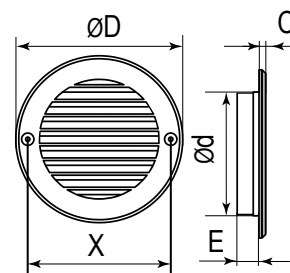

PK

Строительство и ремонт • Вентиляция • Воздухораспределители • ERA

Решетка вентиляционная круглая с фланцем

Габаритные размеры

Артикул	d	D	E	C	K	X
10PK	100	136	17,6	5,5	0,46	116
12PK	125	161	17,6	5,5	0,52	141
15PK	150	186	17,6	5,5	0,42	166
16PK	160	196	17,6	5,5	0,42	176

K — коэффициент живого сечения

В комплекте присутствуют заглушки для монтажных отверстий. (для решеток PK, PKN, PKC)

PK оснащена наклонными жалюзи, скрывающими от глаз вентиляционную шахту. Решетка монтируется с круглыми пластиковыми воздуховодами ВП. Соединяется при помощи фланца.

PKN

Строительство и ремонт • Вентиляция • Воздухораспределители • Street line

Круглая вентиляционная наружная решетка с фланцем

Габаритные размеры

Артикул	d	D	E	C	K	X
10PKN	100	136	17,6	5,5	0,46	116
12PKN	125	161	17,6	5,5	0,52	141
15PKN	150	186	17,6	5,5	0,42	166
16PKN	160	196	17,6	5,5	0,42	176

K — коэффициент живого сечения

Решетка PKN изготавливается из ASA-пластика – материала, которому не страшны перепады температур и постоянное воздействие прямых солнечных лучей. Благодаря этому решетку можно смело монтировать снаружи. PKN имеет наклонные жалюзи. Для соединения с воздуховодами предусмотрен фланец.