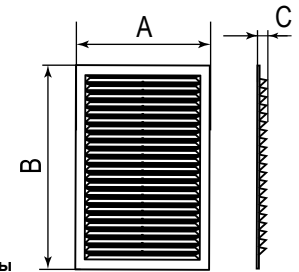

K — коэффициент живого сечения

Решетка С имеет наименьшую толщину – всего 8 мм. В серии есть коричневые и бежевые исполнения, благодаря чему можно выбрать решетку под цвет мебели. Некоторые модели выпускаются без антимоскитной сетки (1708С и 1122С).

Цветовые исполнения
Бежевый Коричневый

АС

Строительство и ремонт • Вентиляция • Воздухораспределители • AURAMAX

Вентиляционная решетка с сеткой

Габаритные размеры

Артикул	A	B	C	K
A1313С	138	138	8,5	0,46
A1919С	194	194	8,5	0,47
A2323С	234	234	8,5	0,46
A1724С	170	240	8,5	0,47
A1708С	171	81	8,5	0,47
A2211С	217	113	8,5	0,47

K — коэффициент живого сечения

Решетка АС изготавливается из полистирола, который меняет цвет под воздействием ультрафиолета. Поэтому изделие следует использовать в местах, куда не попадают прямые солнечные лучи, например, в технических и подвальных помещениях. Некоторые модели выпускаются без антимоскитной сетки (A1708С и A2211С).