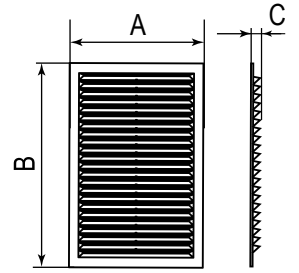

С

Строительство и ремонт • Вентиляция • Воздухораспределители • ERA

Вентиляционная решетка с сеткой

Габаритные размеры

Артикул	A	B	C	K
1122С	217	113	8,5	0,47
1313С	138	138	8,5	0,46
1708С	171	81	8,5	0,47
1724С	170	240	8,5	0,47
1919С	194	194	8,5	0,47
2323С	234	234	8,5	0,46

K — коэффициент живого сечения

Решетка С имеет наименьшую толщину – всего 8 мм. В серии есть коричневые и бежевые исполнения, благодаря чему можно выбрать решетку под цвет мебели. Некоторые модели выпускаются без антимоскитной сетки (1708С и 1122С).

Цветовые исполнения
Бежевый Коричневый

АС

Строительство и ремонт • Вентиляция • Воздухораспределители • AURAMAX

Вентиляционная решетка с сеткой

Габаритные размеры

Артикул	A	B	C	K
A1313С	138	138	8,5	0,46
A1919С	194	194	8,5	0,47
A2323С	234	234	8,5	0,46
A1724С	170	240	8,5	0,47
A1708С	171	81	8,5	0,47
A2211С	217	113	8,5	0,47

K — коэффициент живого сечения

Решетка АС изготавливается из полистирола, который меняет цвет под воздействием ультрафиолета. Поэтому изделие следует использовать в местах, куда не попадают прямые солнечные лучи, например, в технических и подвальных помещениях. Некоторые модели выпускаются без антимоскитной сетки (A1708С и A2211С).