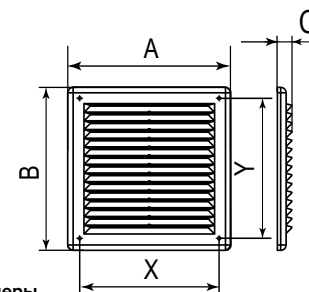

P

Строительство и ремонт • Вентиляция • Воздухораспределители • ERA

Вентиляционная разъемная решетка с сеткой

Цветовые исполнения

Бежевый Коричневый

Габаритные размеры

Артикул	A	B	X	Y	C	K
1515P	150	150	126	126	16	0,46
1825P	183	253	159	228	16	0,47
2121P	208	208	183	183	16	0,47
2525P	249	249	224	224	16	0,46

K — коэффициент живого сечения

Вентиляционная решетка P не крепится непосредственно к стене или к потолку, а вставляется в рамку, которая монтируется на поверхности. Это позволяет легко снимать изделие для обслуживания.

AR

Строительство и ремонт • Вентиляция • Воздухораспределители • AURAMAX

Вентиляционная разъемная решетка с сеткой

Габаритные размеры

Артикул	A	B	C	X	Y	K
A1515R	150	150	16	126	126	0,46
A1825R	183	253	16	159	228	0,47
A2121R	208	208	16	183	183	0,46
A2525R	249	249	16	224	224	0,47

K — коэффициент живого сечения

Разъемная конструкция решетки AR облегчает ее обслуживание. Для чистки достаточно отделить решетку от рамки, которая крепится к стене. Изготавливается из полистирола, рекомендуется использовать AR в местах, куда не попадают прямые солнечные лучи.