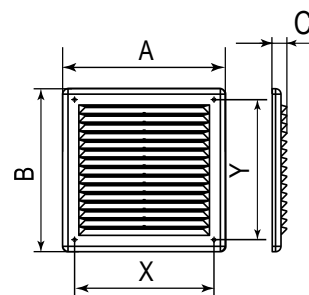

P

Строительство и ремонт • Вентиляция • Воздухораспределители • ERA

Вентиляционная разъемная решетка с сеткой

Цветовые исполнения

Бежевый Коричневый

Габаритные размеры

Артикул	A	B	X	Y	C	K
1515P	150	150	126	126	16	0,46
1825P	183	253	159	228	16	0,47
2121P	208	208	183	183	16	0,47
2525P	249	249	224	224	16	0,46

K — коэффициент живого сечения

Вентиляционная решетка P не крепится непосредственно к стене или к потолку, а вставляется в рамку, которая монтируется на поверхности. Это позволяет легко снимать изделие для обслуживания.

AR

Строительство и ремонт • Вентиляция • Воздухораспределители • AURAMAX

Вентиляционная разъемная решетка с сеткой

Габаритные размеры

Артикул	A	B	C	X	Y	K
A1515R	150	150	16	126	126	0,46
A1825R	183	253	16	159	228	0,47
A2121R	208	208	16	183	183	0,46
A2525R	249	249	16	224	224	0,47

K — коэффициент живого сечения

Разъемная конструкция решетки AR облегчает ее обслуживание. Для чистки достаточно отделить решетку от рамки, которая крепится к стене. Изготавливается из полистирола, рекомендуется использовать AR в местах, куда не попадают прямые солнечные лучи.