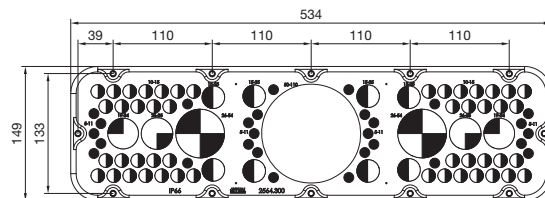

Степень защиты IP согл. МЭК 60 529:

– IP 66 при корректном монтаже

Указание:

– Необходимый размер указан на странице заказа соответствующего продукта

Арт. №	2561.300	2562.300	2563.300	2564.300	2565.300	2566.300	2567.300
Кол-во	1 шт.	1 шт.	1 шт.	1 шт.	1 шт.	1 шт.	1 шт.
Фланш-панель	Разм. 1	Разм. 2	Разм. 3	Разм. 4	Разм. 5	Разм. 6	Разм. 7
Размеры Ш x Г мм	256 x 149	339 x 149	447 x 149	534 x 149	301 x 221	401 x 221	436 x 221
	Диаметр мм		Количество кабельных вводов				
●	5 – 11	15	24	36	28	30	30
◐	10 – 15	22	44	46	48	40	50
◑	15 – 25	8	6	8	8	5	8
◒	19 – 34	4	2	2	2	2	2
◔	26 – 35	–	–	4	2	–	2
◕	26 – 54	1	2	2	2	2	2
○	50 – 110	–	–	–	1	1	1

Размер 1

Размер 2

Размер 3

Размер 4

Размер 5

Размер 6

Размер 7