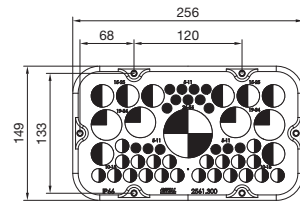

Степень защиты IP согл. МЭК 60 529:

– IP 66 при корректном монтаже

Указание:

– Необходимый размер указан на странице заказа соответствующего продукта

Арт. №	2561.300	2562.300	2563.300	2564.300	2565.300	2566.300	2567.300
Кол-во	1 шт.	1 шт.	1 шт.	1 шт.	1 шт.	1 шт.	1 шт.
Фланш-панель	Разм. 1	Разм. 2	Разм. 3	Разм. 4	Разм. 5	Разм. 6	Разм. 7
Размеры Ш x Г мм	256 x 149	339 x 149	447 x 149	534 x 149	301 x 221	401 x 221	436 x 221
	Диаметр мм		Количество кабельных вводов				
●	5 – 11	15	24	36	28	30	30
◐	10 – 15	22	44	46	48	40	50
◑	15 – 25	8	6	8	8	5	8
◒	19 – 34	4	2	2	2	2	2
◔	26 – 35	–	–	4	2	–	2
◕	26 – 54	1	2	2	2	2	2
○	50 – 110	–	–	–	1	1	1

Размер 1

Размер 2

Размер 3

Размер 4

Размер 5

Размер 6

Размер 7