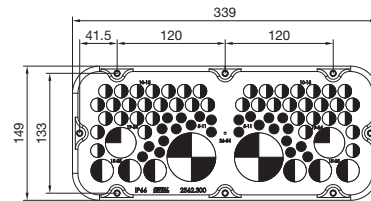

Степень защиты IP согл. МЭК 60 529:

– IP 66 при корректном монтаже

Указание:

– Необходимый размер указан на странице заказа соответствующего продукта

Арт. №	2561.300	2562.300	2563.300	2564.300	2565.300	2566.300	2567.300
Кол-во	1 шт.	1 шт.	1 шт.	1 шт.	1 шт.	1 шт.	1 шт.
Фланш-панель	Разм. 1	Разм. 2	Разм. 3	Разм. 4	Разм. 5	Разм. 6	Разм. 7
Размеры Ш x Г мм	256 x 149	339 x 149	447 x 149	534 x 149	301 x 221	401 x 221	436 x 221
	Диаметр мм		Количество кабельных вводов				
●	5 – 11	15	24	36	28	30	30
◐	10 – 15	22	44	46	48	40	50
◑	15 – 25	8	6	8	8	5	8
◒	19 – 34	4	2	2	2	2	2
◔	26 – 35	–	–	4	2	–	2
◕	26 – 54	1	2	2	2	2	2
○	50 – 110	–	–	–	1	1	1

Размер 1

Размер 2

Размер 3

Размер 4

Размер 5

Размер 6

Размер 7