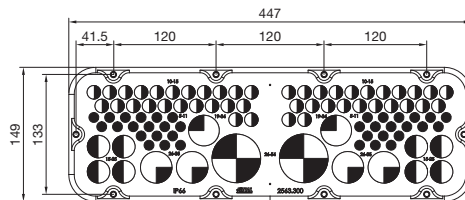

Прокладка кабеля

Фланш-панели

Пластиковая фланш-панель с мембранами, для АХ

Необходимо срезать вершину конуса и протянуть кабель.

Материал:

– Пластик согласно UL 94-V0

Цвет:

– Эквивалент RAL 7035

Степень защиты IP согл. МЭК 60 529:

– IP 66 при корректном монтаже

Указание:

– Необходимый размер указан на странице заказа соответствующего продукта

Арт. №	2561.300	2562.300	2563.300	2564.300	2565.300	2566.300	2567.300
Кол-во	1 шт.	1 шт.	1 шт.	1 шт.	1 шт.	1 шт.	1 шт.
Фланш-панель	Разм. 1	Разм. 2	Разм. 3	Разм. 4	Разм. 5	Разм. 6	Разм. 7
Размеры Ш x Г мм	256 x 149	339 x 149	447 x 149	534 x 149	301 x 221	401 x 221	436 x 221
	Диаметр мм		Количество кабельных вводов				
●	5 – 11	15	24	36	28	30	30
◐	10 – 15	22	44	46	48	40	50
◑	15 – 25	8	6	8	8	5	8
◒	19 – 34	4	2	2	2	2	2
◔	26 – 35	–	–	4	2	–	2
◕	26 – 54	1	2	2	2	2	2
○	50 – 110	–	–	–	1	1	1

Размер 1

Размер 2

Размер 3

Размер 4

Размер 5

Размер 6

Размер 7