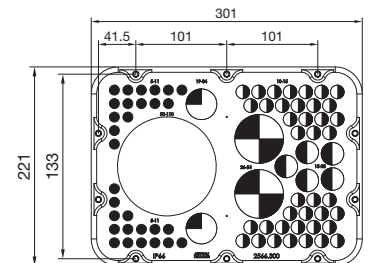

Степень защиты IP согл. МЭК 60 529:

– IP 66 при корректном монтаже

Указание:

– Необходимый размер указан на странице заказа соответствующего продукта

Арт. №	2561.300	2562.300	2563.300	2564.300	2565.300	2566.300	2567.300
Кол-во	1 шт.	1 шт.	1 шт.	1 шт.	1 шт.	1 шт.	1 шт.
Фланш-панель	Разм. 1	Разм. 2	Разм. 3	Разм. 4	Разм. 5	Разм. 6	Разм. 7
Размеры Ш x Г мм	256 x 149	339 x 149	447 x 149	534 x 149	301 x 221	401 x 221	436 x 221
	Диаметр мм		Количество кабельных вводов				
●	5 – 11	15	24	36	28	30	30
◐	10 – 15	22	44	46	48	40	50
◑	15 – 25	8	6	8	8	5	8
◒	19 – 34	4	2	2	2	2	2
◔	26 – 35	–	–	4	2	–	2
◕	26 – 54	1	2	2	2	2	2
○	50 – 110	–	–	–	1	1	1

Размер 1

Размер 2

Размер 3

Размер 4

Размер 5

Размер 6

Размер 7