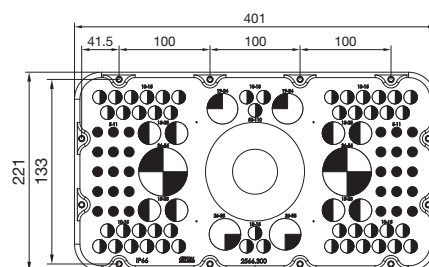

Степень защиты IP согл. МЭК 60 529:

– IP 66 при корректном монтаже

Указание:

– Необходимый размер указан на странице заказа соответствующего продукта

Арт. №	2561.300	2562.300	2563.300	2564.300	2565.300	2566.300	2567.300
Кол-во	1 шт.	1 шт.	1 шт.	1 шт.	1 шт.	1 шт.	1 шт.
Фланш-панель	Разм. 1	Разм. 2	Разм. 3	Разм. 4	Разм. 5	Разм. 6	Разм. 7
Размеры Ш x Г мм	256 x 149	339 x 149	447 x 149	534 x 149	301 x 221	401 x 221	436 x 221
	Диаметр мм		Количество кабельных вводов				
●	5 – 11	15	24	36	28	30	30
◐	10 – 15	22	44	46	48	40	50
◑	15 – 25	8	6	8	8	5	8
◒	19 – 34	4	2	2	2	2	2
◔	26 – 35	–	–	4	2	–	2
◕	26 – 54	1	2	2	2	2	2
○	50 – 110	–	–	–	1	1	1

Размер 1

Размер 2

Размер 3

Размер 4

Размер 5

Размер 6

Размер 7