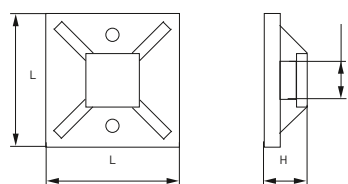

Параметры	Значения
Материал корпуса	Полиэтилен, не распространяющий горение
Диапазон рабочих температур, °C	От -25 до +85

Габаритные и установочные размеры

Наименование	Диаметр обвязываемого жгута, мм	Размеры, мм			Артикул
		D	d	W	
Лента SWB-06 EKF PROxima	4-50	6	4	6	plc-swb-06
Лента SWB-08 EKF PROxima	6-60	8	6	10	plc-swb-08
Лента SWB-10 EKF PROxima	7,5-60	10	7,5	11,4	plc-swb-10
Лента SWB-12 EKF PROxima	9-65	12	9	15	plc-swb-12
Лента SWB-15 EKF PROxima	12-75	15	12	16	plc-swb-15
Лента SWB-19 EKF PROxima	15-100	19	15	20	plc-swb-19
Лента SWB-24 EKF PROxima	20-130	24	21	22	plc-swb-24

Увеличенный клеевой слой гарантирует надежное крепление к поверхности

Сквозные отверстия с четырех сторон для универсальности монтажа кабельных стяжек

На корпусе отверстия для крепления к поверхности винтами или саморезами

ТЕХНИЧЕСКИЕ ХАРАКТЕРИСТИКИ

Параметры	Значения
Рабочая температура, °C	От -40 до +85
Впитывание воды, %	2-2,5
Температура плавления, °C	+255

Габаритные и установочные размеры

Наименование	Размеры, мм			Артикул	
	L	H	ширина проема под поясok (B), мм	белая	черная
Площадка самоклеящаяся 20x20 EKF PROxima	20	4,5	3,6	plc-20x20*	plc-20x20-b
Площадка самоклеящаяся 25x25 EKF PROxima	25	6,5	7,6	plc-25x25*	plc-25x25-b
Площадка самоклеящаяся 30x30 EKF PROxima	30	9,0	9,0	plc-30x30*	plc-30x30-b
Площадка самоклеящаяся 40x40 EKF PROxima	40	7,5	11,5	plc-40x40	plc-40x40-b