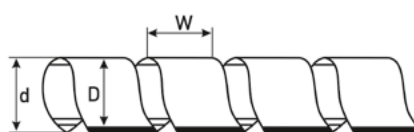

Параметры	Значения
Материал корпуса	Полиэтилен, не распространяющий горение
Диапазон рабочих температур, °C	От -25 до +85

Габаритные и установочные размеры

Наименование	Диаметр обвязываемого жгута, мм	Размеры, мм			Артикул
		D	d	W	
Лента SWB-06 EKF PROxima	4-50	6	4	6	plc-swb-06
Лента SWB-08 EKF PROxima	6-60	8	6	10	plc-swb-08
Лента SWB-10 EKF PROxima	7,5-60	10	7,5	11,4	plc-swb-10
Лента SWB-12 EKF PROxima	9-65	12	9	15	plc-swb-12
Лента SWB-15 EKF PROxima	12-75	15	12	16	plc-swb-15
Лента SWB-19 EKF PROxima	15-100	19	15	20	plc-swb-19
Лента SWB-24 EKF PROxima	20-130	24	21	22	plc-swb-24

Увеличенный клеевой слой гарантирует надежное крепление к поверхности

Сквозные отверстия с четырех сторон для универсальности монтажа кабельных стяжек

На корпусе отверстия для крепления к поверхности винтами или саморезами