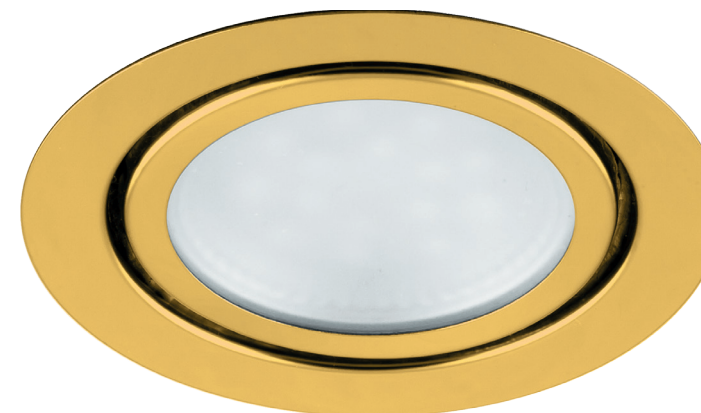

НОВИНКА

Светильник предназначен для встройки в мебель.
Служит дополнительным источником света в комнате, кроме основных, что актуально в тёмное время суток.

ОСОБЕННОСТИ:

- Качественная сборка и комплектующие
- Надежное крепление
- Удобство монтажа
- Компактность
- Равномерный яркий свет
- Энергоэффективность
- Готовое решение (драйвер внутри)
- Гарантия 1 год

ПРИМЕНЕНИЕ:

Для подсветки рабочей зоны кухни, рабочего стола, шкафа, трюмо, зеркала в прихожей и т.п.

| | | |
|------------------------|------------|-------|
| Артикул: | 28864 | 28904 |
| Мощность: | 3W | |
| Напряжение: | 230V/50Hz | |
| Цветовая температура: | 4000K | |
| Световой поток: | 150Lm | |
| Материал рассеивателя: | стекло | |
| Материал корпуса: | алюминий | |
| Размеры: | Ø70 × 20мм | |
| Встраиваемый размер: | Ø55мм | |
| Цвет основания: | золото | хром |

Цвет основания: золото
ART. 28864

Цвет основания: хром
ART. 28904

Схема светильника