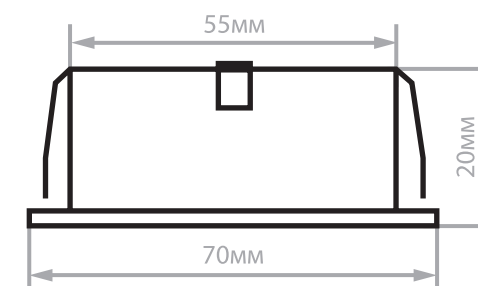

Схема светильника