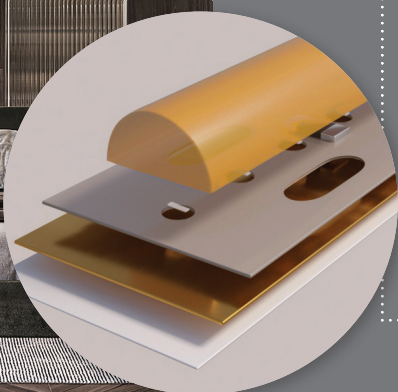

LD193

Соединитель лента-лента
8мм для ленты COB LS530
арт. 48277

LD194

Соединитель лента-лента
10мм для ленты COB LS530
арт. 48278

LD195

Соединительный провод
8мм для ленты COB LS530
арт. 48279

LD196

Соединительный провод
10мм для ленты COB LS530
арт. 48280

LD197

Соединительный провод лента-лента
8мм для ленты COB LS530
арт. 48281

LD198

Соединительный провод лента-лента
10мм для ленты COB LS530
арт. 48282

COB лента Feron отличается высоким качеством всех компонентов. Толстая медная пластина отлично отводит тепло и подходит для монтажа пайкой. Двусторонний скотч на обороте ленты надежно и надолго крепит ее к поверхности. Светодиоды с высоким индексом цветопередачи не мерцают и дольше работают без деградации. Предназначена для декоративной подсветки интерьера, оформления рекламы, витрин. Для освещения любых жилых, офисных или производственных помещений. COB – это новейшая технология крепления диодов непосредственно к плате без индивидуального корпуса, близко друг к другу, и покрытие общим слоем люминофора. Все это в совокупности дает более яркий и мягкий световой поток без перегрева.