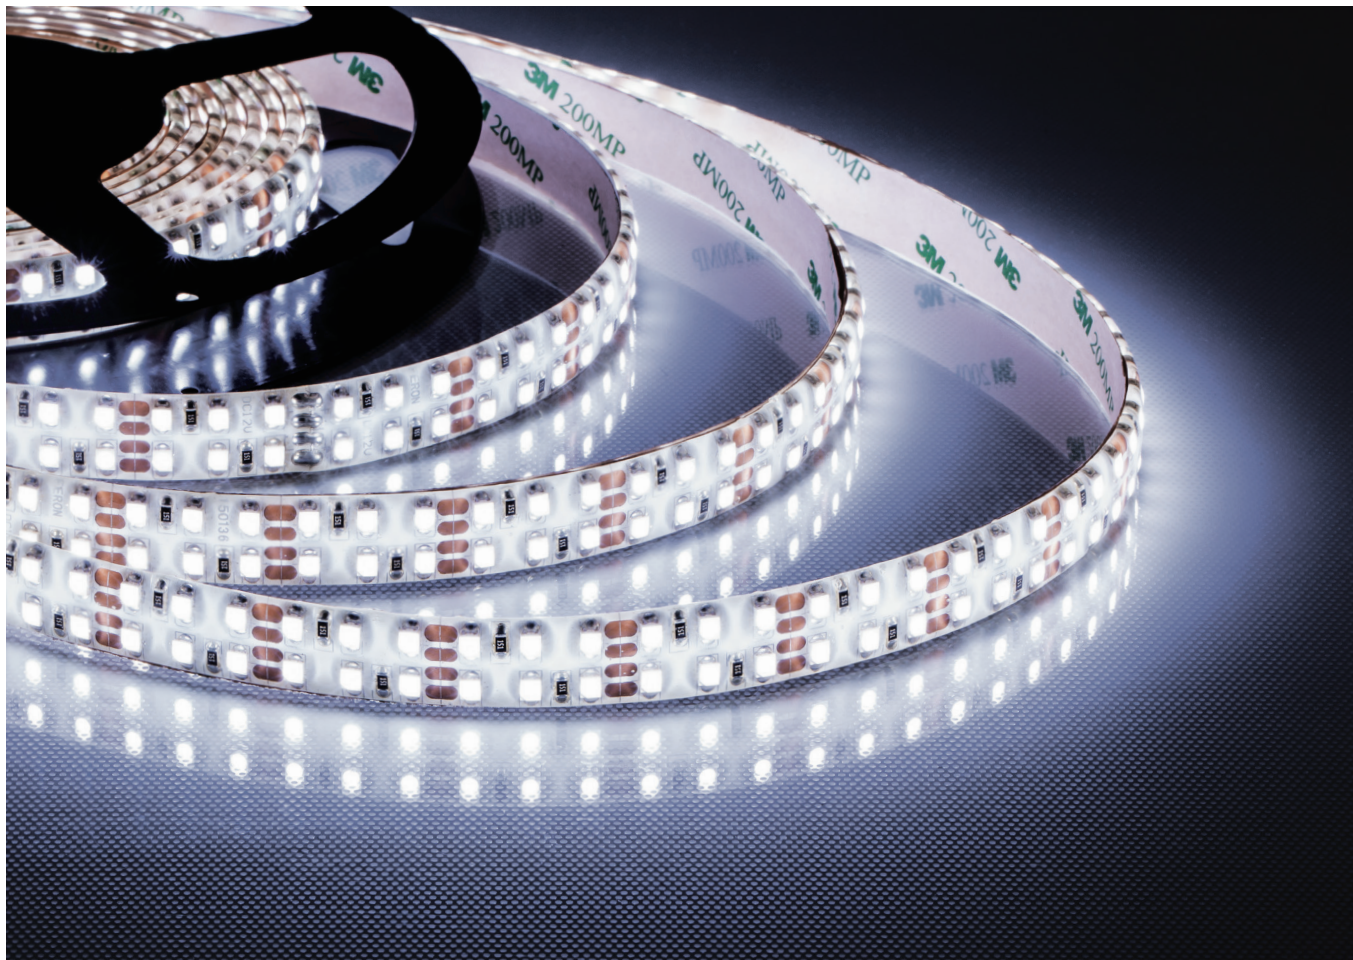

НОВИНКА

LS615

ART.27733

СВЕТОДИОДНАЯ ЛЕНТА

Feron
НАДЕЖНО. ВЫГОДНО. ПРАКТИЧНО

Представляем вашему вниманию светодиодную ленту **LS615(27733)** в новой упаковке.

19.2W/m

5000 x 15 x 3.8 mm

SMD3528 - 240 LED/m

Кратность резки 2,5см

Цвет свечения: белый

Белое основание

Степень защиты: IP65

ART. 27733