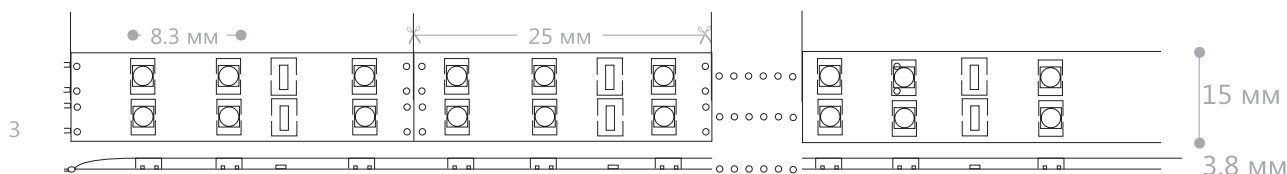

НОВИНКА

LS615

ART.27733

СВЕТОДИОДНАЯ ЛЕНТА

Feron
НАДЕЖНО. ВЫГОДНО. ПРАКТИЧНО

Представляем вашему вниманию светодиодную ленту **LS615(27733)** в новой упаковке.

19.2W/m

5000 x 15 x 3.8 mm

SMD3528 - 240 LED/m

Кратность резки 2,5см

Цвет свечения: белый

Белое основание

Степень защиты: IP65

ART. 27733