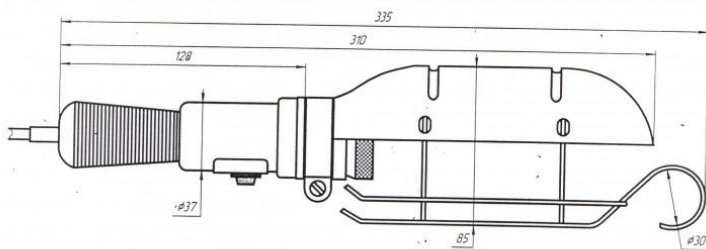

Переносной светильник (переноска) ЛСУ-1 НРБ ШВВП 220 В АС

степень IP	20
тип цоколя под лампу	E-27
патрон	керамический
тип используемой лампы	ЛН 60, КЛЛ, LED
напряжение сети	220 в
тип тока	АС, переменный
провод	ШВВП
ТУ	3461-002-80578285-2008

Основные габаритные размеры переноски.