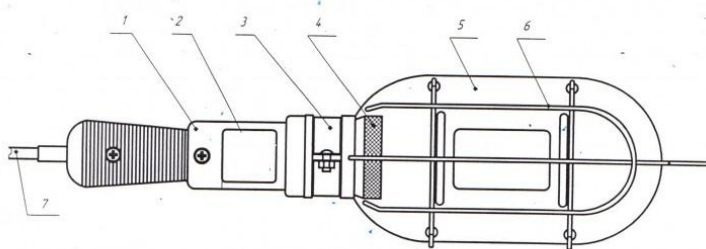

Переносной светильник (переноска) ЛСУ-1 НРБ ШВВП 220 В АС

степень IP	20
тип цоколя под лампу	E-27
патрон	керамический
тип используемой лампы	ЛН 60, КЛЛ, LED
напряжение сети	220 в
тип тока	АС, переменный
провод	ШВВП
ТУ	3461-002-80578285-2008

Переносной светильник типа **НРБ**

- 1 Ручка-пластмасса цвет оранжевый
- 2 Выключатель - *Отсутствует*
- 3 Хомут - металл
- 4 Патрон керамический E-27

- 5 Отражатель - металл окрашен порошковой краской-цвет белый
- 6 Отражатель-пружина пруж. D-2мм
- 7 Провод - ПВС или ШВВП

Основные габаритные размеры переноски.