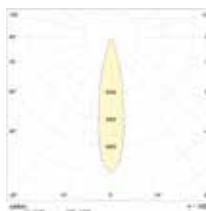

**UFO DL LED 35 D10
4000K**