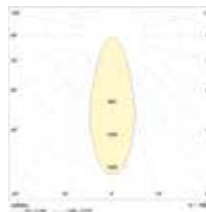

**UFO DL LED 35 D45
4000K**

Наименование	Световой поток, лм	Мощность, Вт	лм/Вт	Масса, кг	Код заказа	К_м
UFO DL LED 25 D10 4000K	2100	20	105	1,8	1170001210	≥ 0,97
UFO DL LED 25 D24 4000K	2100	20	105	1,8	1170001220	≥ 0,97
UFO DL LED 25 D45 4000K	2100	20	105	1,8	1170001230	≥ 0,97
UFO DL LED 35 D10 4000K	3700	34	109	1,8	1170001240	≥ 0,97
UFO DL LED 35 D24 4000K	3700	34	109	1,8	1170001250	≥ 0,97
UFO DL LED 35 D45 4000K	3700	34	109	1,8	1170001260	≥ 0,97