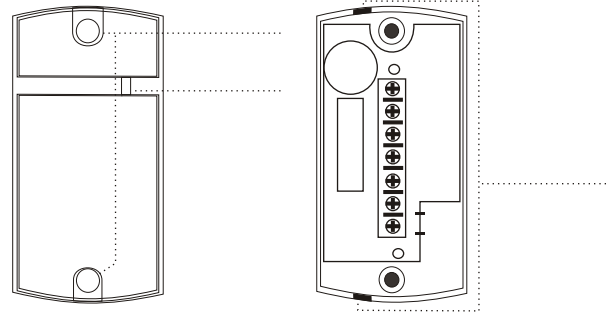

1. c *MATRIX-II*EH . 1. 2.
- 3.
- 4.
- 5.

*MATRIX-II*EH-1

-2

3 30-2

2

1

*MATRIX-II*EH-

PROXIMITY
EM-Marine HID.

EM-Marine HID

Dallas Touch Memory

Для увеличения громкости зуммера снимите наклейку

Контакты разъёма:

- 1.питание +12В
- 2.общий (Минус)
- 3.выход DATA 0
- 4.выход DATA 1
- 5.LED-G (внешнее управление зелёным)
- 6.LED-R (внешнее управление красным)
- 7.BEEP (внешнее управление звуком)