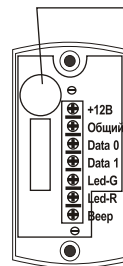

(): -40 +50

:95%

:85 44 18

- 1.
- 2.
- 3.

Подключение по Wiegand 26 и Ibutton

Контакты считывателя	Контакты контроллера
Wiegand 26	
DATE 0	DATE 0
DATE 1	DATE 1
Dallas (эмуляция TM)	
DATE 0	TM (центральный)
DATE 1	Общий (-)
Dallas (однократная передача)	
DATE 0	TM (центральный)
DATE 1	TM (центральный)

1. c *MATRIX-II*EH . 1. 2.
- 3.
- 4.
- 5.

*MATRIX-II*EH-1

-2

3 30-2

2

1

*MATRIX-II*EH-

PROXIMITY
EM-Marine HID.

EM-Marine HID

Dallas Touch Memory

Для увеличения громкости зуммера снимите наклейку

Контакты разъёма:

- 1.питание +12В
- 2.общий (Минус)
- 3.выход DATA 0
- 4.выход DATA 1
- 5.LED-G (внешнее управление зелёным)
- 6.LED-R (внешнее управление красным)
- 7.BEEP (внешнее управление звуком)